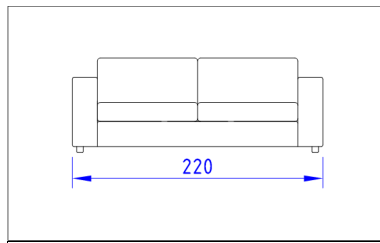

Code **BES B 180** | Kg **90** | m3 **1,35**

Rivestimento / Cover mt. **9**

**divano Bester L 200**

Code **BES B 200** | Kg **95** | m3 **1,50**

Rivestimento / Cover mt. **13**

**divano Bester L 220**

Code **BES B 220** | Kg **100** | m3 **1,75**