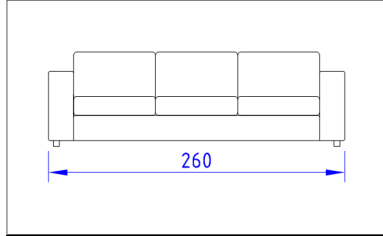

divano Bester L 260

Code **BES B 260** | Kg **115** | m3 **2,00**

Rivestimento / Cover mt. **16**