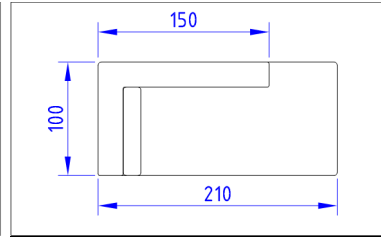

**centrale Bester L 240**

Code **BES D 240** | Kg **110** | m3 **2,00**

Rivestimento / Cover mt. **16**

**chaise longue A Bester P 180**

Code **BES F 180** | Kg **80** | m3 **1,20**

Rivestimento / Cover mt. **13**