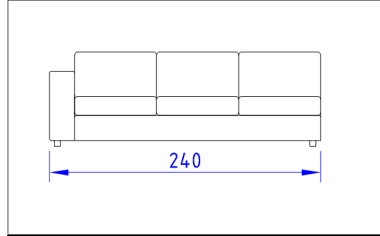

terminale Bester dx/sx L 240

Code **BES C 240** | Kg **110** | m3 **1,80**

Rivestimento / Cover mt. **15**