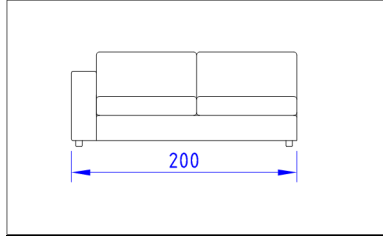

terminale Bester dx/sx L 200

Code **BES C 200** | Kg **95** | m3 **1,60**

Rivestimento / Cover mt. **13**