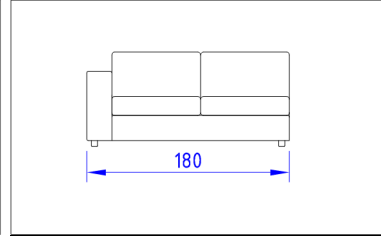

Rivestimento / Cover mt. **14**

**divano Bester L 240**

Code **BES B 240** | Kg **108** | m3 **1,90**

Rivestimento / Cover mt. **15**

**divano Bester L 260**

Code **BES B 260** | Kg **115** | m3 **2,00**

Rivestimento / Cover mt. **16**

**divano Bester L 280**

Code **BES B 280** | Kg **115** | m3 **2,20**

Rivestimento / Cover mt. **18**

**terminale Bester dx/sx L 160**

Code **BES C 160** | Kg **84** | m3 **1,30**

Rivestimento / Cover mt. **8**