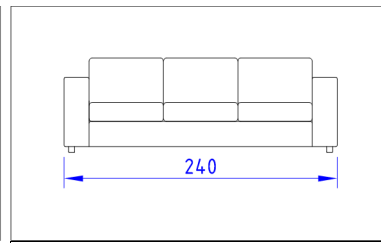

divano Bester L 240

Code **BES B 240** | Kg **108** | m3 **1,90**

Rivestimento / Cover mt. **15**