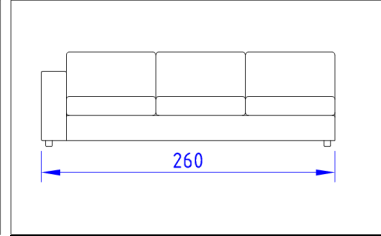

**terminale Bester dx/sx L 220**

Code **BES C 220** | Kg **103** | m3 **1,70**

Rivestimento / Cover mt. **14**

**terminale Bester dx/sx L 240**

Code **BES C 240** | Kg **110** | m3 **1,80**

Rivestimento / Cover mt. **15**