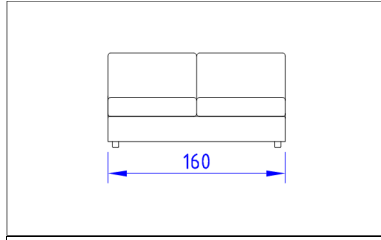

**terminale Bester dx/sx L 260**

Code **BES C 260** | Kg **115** | m3 **2,00**

Rivestimento / Cover mt. **17**

**centrale Bester L 140**

Code **BES D 140** | Kg **80** | m3 **1,20**

Rivestimento / Cover mt. **7**