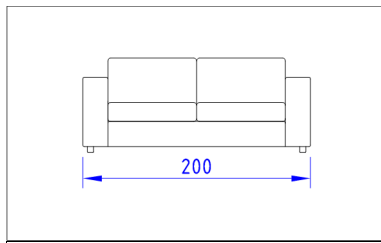

Code **BES B 180** | Kg **90** | m3 **1,35**

Rivestimento / Cover mt. **9**

**divano Bester L 200**

Code **BES B 200** | Kg **95** | m3 **1,50**

Rivestimento / Cover mt. **13**

**divano Bester L 220**

Code **BES B 220** | Kg **100** | m3 **1,75**