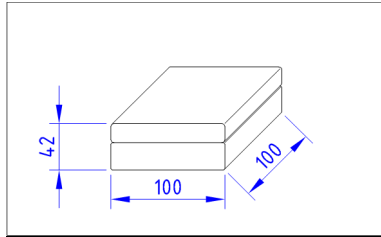

**chaise longue B Bester P 210**

Code **BES F 210** | Kg **90** | m3 **1,50**

Rivestimento / Cover mt. **14**

**pouf Bester 90 x 90**

Code **BES R 090** | Kg **40** | m3 **0,40**

Rivestimento / Cover mt. **5**