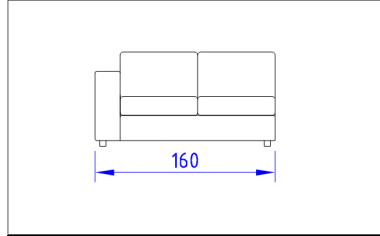

Code **BES B 180** | Kg **90** | m3 **1,35**

Rivestimento / Cover mt. **9**

**divano Bester L 200**

Code **BES B 200** | Kg **95** | m3 **1,50**

Rivestimento / Cover mt. **13**

**divano Bester L 220**

Code **BES B 220** | Kg **100** | m3 **1,75**

Rivestimento / Cover mt. **14**

**divano Bester L 240**

Code **BES B 240** | Kg **108** | m3 **1,90**

Rivestimento / Cover mt. **15**

**divano Bester L 260**

Code **BES B 260** | Kg **115** | m3 **2,00**

Rivestimento / Cover mt. **16**

**divano Bester L 280**

Code **BES B 280** | Kg **115** | m3 **2,20**

Rivestimento / Cover mt. **18**

**terminale Bester dx/sx L 160**

Code **BES C 160** | Kg **84** | m3 **1,30**

Rivestimento / Cover mt. **8**