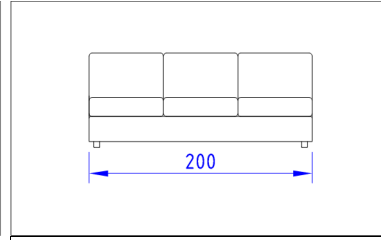

**centrale Bester L 160**

Code **BES D 160** | Kg **85** | m3 **1,30**

Rivestimento / Cover mt. **11**

**centrale Bester L 180**

Code **BES D 180** | Kg **90** | m3 **1,50**

Rivestimento / Cover mt. **12**