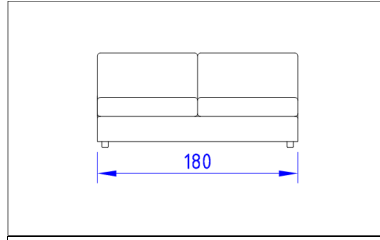

centrale Bester L 180

Code **BES D 180** | Kg **90** | m3 **1,50**

Rivestimento / Cover mt. **12**