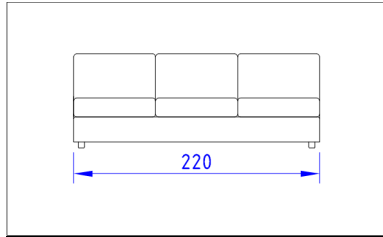

centrale Bester L 220

Code **BES D 220** | Kg **105** | m3 **1,70**

Rivestimento / Cover mt. **14**