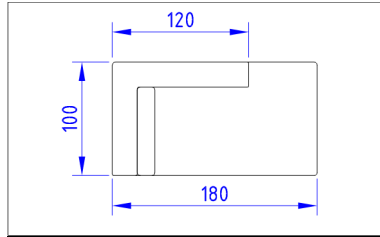

chaise longue A Bester P 180

Code **BES F 180** | Kg **80** | m3 **1,20**

Rivestimento / Cover mt. **13**