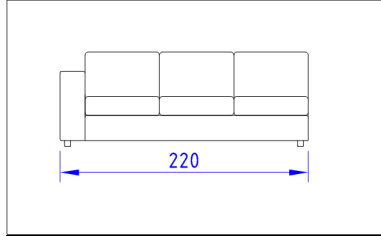

**divano Bester L 280**

Code **BES B 280** | Kg **115** | m3 **2,20**

Rivestimento / Cover mt. **18**

**terminale Bester dx/sx L 160**

Code **BES C 160** | Kg **84** | m3 **1,30**

Rivestimento / Cover mt. **8**

**terminale Bester dx/sx L 180**

Code **BES C 180** | Kg **90** | m3 **1,40**

Rivestimento / Cover mt. **12**

**terminale Bester dx/sx L 200**

Code **BES C 200** | Kg **95** | m3 **1,60**

Rivestimento / Cover mt. **13**