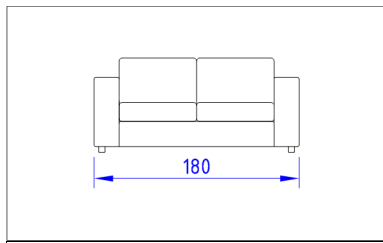

divano Bester L 180

Code **BES B 180** | Kg **90** | m3 **1,35**

Rivestimento / Cover mt. **9**