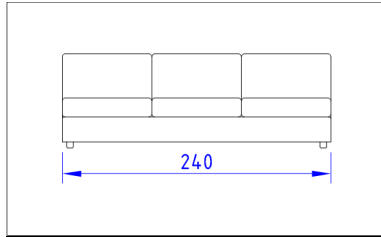

**centrale Bester L 200**

Code **BES D 200** | Kg **98** | m3 **1,60**

Rivestimento / Cover mt. **13**

**centrale Bester L 220**

Code **BES D 220** | Kg **105** | m3 **1,70**

Rivestimento / Cover mt. **14**