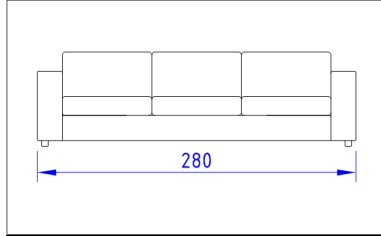

Rivestimento / Cover mt. **14**

**divano Bester L 240**

Code **BES B 240** | Kg **108** | m3 **1,90**

Rivestimento / Cover mt. **15**

**divano Bester L 260**

Code **BES B 260** | Kg **115** | m3 **2,00**

Rivestimento / Cover mt. **16**

**divano Bester L 280**

Code **BES B 280** | Kg **115** | m3 **2,20**

Rivestimento / Cover mt. **18**

**terminale Bester dx/sx L 160**

Code **BES C 160** | Kg **84** | m3 **1,30**

Rivestimento / Cover mt. **8**