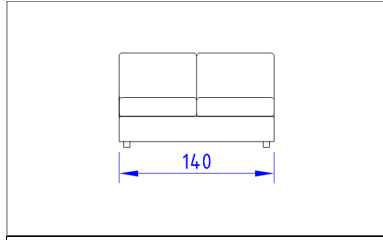

centrale Bester L 140

Code **BES D 140** | Kg **80** | m3 **1,20**

Rivestimento / Cover mt. **7**