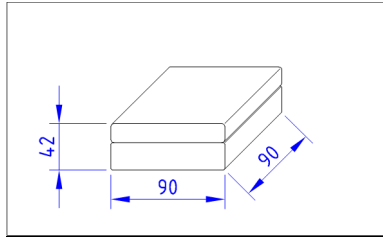

pouf Bester 90 x 90

Code **BES R 090** | Kg **40** | m3 **0,40**

Rivestimento / Cover mt. **5**