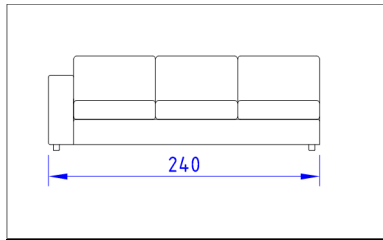

Code **BEX B 240** | Kg **108** | m3 **1,90**

Rivestimento / Cover mt. **15**

**divano Bester XXL L 260**

Code **BEX B 260** | Kg **115** | m3 **2,00**

Rivestimento / Cover mt. **16**

**divano Bester XXL L 280**

Code **BEX B 280** | Kg **115** | m3 **2,20**

Rivestimento / Cover mt. **18**

**terminale Bester XXL dx/sx L 180**

Code **BEX C 180** | Kg **90** | m3 **1,40**

Rivestimento / Cover mt. **12**

**terminale Bester XXL dx/sx L 200**

Code **BEX C 200** | Kg **95** | m3 **1,60**

Rivestimento / Cover mt. **13**

**terminale Bester XXL dx/sx L 220**

Code **BEX C 220** | Kg **103** | m3 **1,70**

Rivestimento / Cover mt. **14**

**terminale Bester XXL dx/sx L 240**