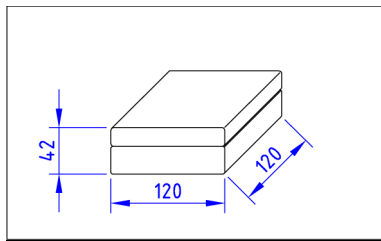

pouf Bester XXL 120 x 120

Code **BEX R 120** | Kg **45** | m3 **0,50**

Rivestimento / Cover mt. **5**