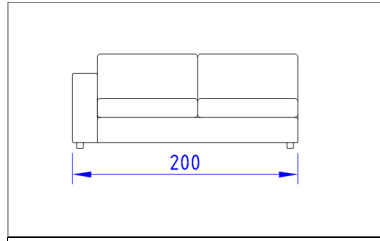

Code **BEX B 240** | Kg **108** | m3 **1,90**

Rivestimento / Cover mt. **15**

**divano Bester XXL L 260**

Code **BEX B 260** | Kg **115** | m3 **2,00**

Rivestimento / Cover mt. **16**

**divano Bester XXL L 280**

Code **BEX B 280** | Kg **115** | m3 **2,20**

Rivestimento / Cover mt. **18**

**terminale Bester XXL dx/sx L 180**

Code **BEX C 180** | Kg **90** | m3 **1,40**

Rivestimento / Cover mt. **12**

**terminale Bester XXL dx/sx L 200**