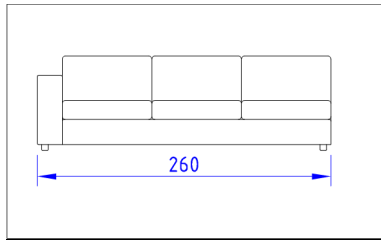

terminale Bester XXL dx/sx L 260

Code **BEX C 260** | Kg **115** | m3 **2,00**

Rivestimento / Cover mt. **17**