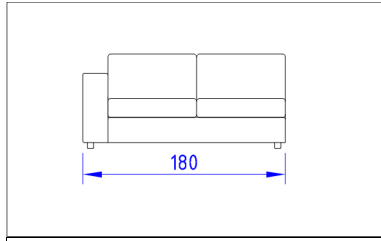

Code **BEX B 200** | Kg **95** | m3 **1,50**

Rivestimento / Cover mt. **13**

**divano Bester XXL L 220**

Code **BEX B 220** | Kg **100** | m3 **1,75**

Rivestimento / Cover mt. **14**

**divano Bester XXL L 240**

Code **BEX B 240** | Kg **108** | m3 **1,90**

Rivestimento / Cover mt. **15**

**divano Bester XXL L 260**

Code **BEX B 260** | Kg **115** | m3 **2,00**

Rivestimento / Cover mt. **16**

**divano Bester XXL L 280**

Code **BEX B 280** | Kg **115** | m3 **2,20**

Rivestimento / Cover mt. **18**

**terminale Bester XXL dx/sx L 180**

Code **BEX C 180** | Kg **90** | m3 **1,40**

Rivestimento / Cover mt. **12**

**terminale Bester XXL dx/sx L 200**