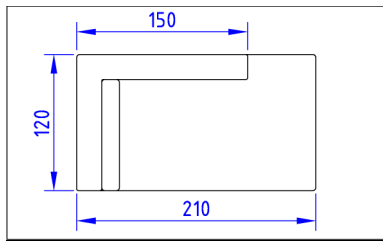

Code **BEX D 200** | Kg **98** | m3 **1,60**

Rivestimento / Cover mt. **13**

**centrale Bester XXL L 220**

Code **BEX D 220** | Kg **105** | m3 **1,70**

Rivestimento / Cover mt. **14**

**centrale Bester XXL L 240**

Code **BEX D 240** | Kg **110** | m3 **2,00**

Rivestimento / Cover mt. **16**

**chaise lounge A Bester XXL P 180**

Code **BEX F 180** | Kg **80** | m3 **1,20**

Rivestimento / Cover mt. **13**

**chaise lounge B Bester XXL P 210**