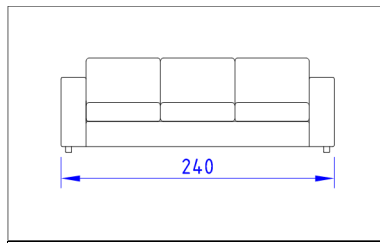

Code **BEX B 200** | Kg **95** | m3 **1,50**

Rivestimento / Cover mt. **13**

**divano Bester XXL L 220**

Code **BEX B 220** | Kg **100** | m3 **1,75**

Rivestimento / Cover mt. **14**

**divano Bester XXL L 240**

Code **BEX B 240** | Kg **108** | m3 **1,90**

Rivestimento / Cover mt. **15**

**divano Bester XXL L 260**

Code **BEX B 260** | Kg **115** | m3 **2,00**

Rivestimento / Cover mt. **16**

**divano Bester XXL L 280**