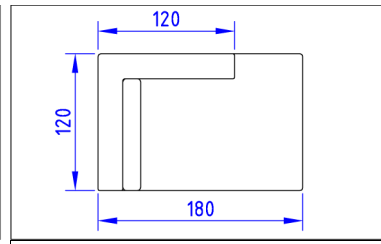

chaise lounge A Bester XXL P 180

Code **BEX F 180** | Kg **80** | m3 **1,20**

Rivestimento / Cover mt. **13**