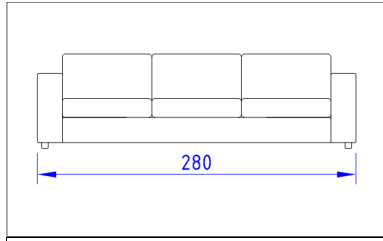

Code **BEX B 200** | Kg **95** | m3 **1,50**

Rivestimento / Cover mt. **13**

**divano Bester XXL L 220**

Code **BEX B 220** | Kg **100** | m3 **1,75**

Rivestimento / Cover mt. **14**

**divano Bester XXL L 240**

Code **BEX B 240** | Kg **108** | m3 **1,90**

Rivestimento / Cover mt. **15**

**divano Bester XXL L 260**

Code **BEX B 260** | Kg **115** | m3 **2,00**

Rivestimento / Cover mt. **16**

**divano Bester XXL L 280**