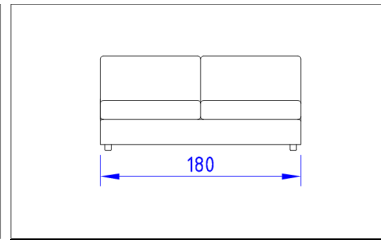

centrale Bester XXL L 180

Code **BEX D 180** | Kg **90** | m3 **1,50**

Rivestimento / Cover mt. **12**