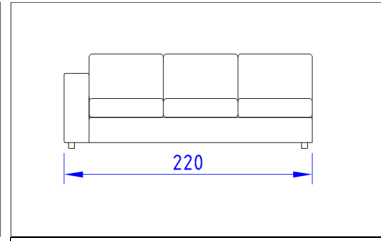

terminale Bester XXL dx/sx L 220

Code **BEX C 220** | Kg **103** | m3 **1,70**

Rivestimento / Cover mt. **14**