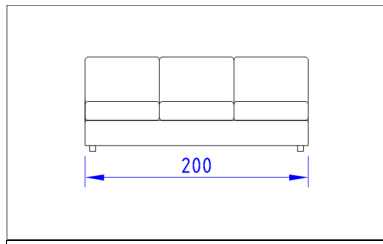

Code **BEX D 160** | Kg **85** | m3 **1,30**

Rivestimento / Cover mt. **11**

**centrale Bester XXL L 180**

Code **BEX D 180** | Kg **90** | m3 **1,50**

Rivestimento / Cover mt. **12**

**centrale Bester XXL L 200**