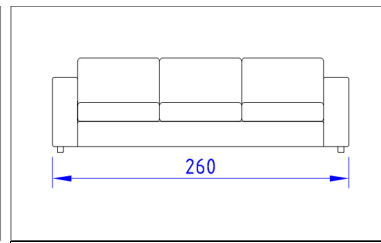

Code **BEX B 200** | Kg **95** | m3 **1,50**

Rivestimento / Cover mt. **13**

**divano Bester XXL L 220**

Code **BEX B 220** | Kg **100** | m3 **1,75**

Rivestimento / Cover mt. **14**

**divano Bester XXL L 240**

Code **BEX B 240** | Kg **108** | m3 **1,90**

Rivestimento / Cover mt. **15**

**divano Bester XXL L 260**

Code **BEX B 260** | Kg **115** | m3 **2,00**

Rivestimento / Cover mt. **16**

**divano Bester XXL L 280**