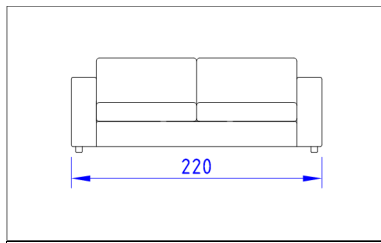

Code **BEX B 200** | Kg **95** | m3 **1,50**

Rivestimento / Cover mt. **13**

**divano Bester XXL L 220**

Code **BEX B 220** | Kg **100** | m3 **1,75**

Rivestimento / Cover mt. **14**

**divano Bester XXL L 240**

Code **BEX B 240** | Kg **108** | m3 **1,90**

Rivestimento / Cover mt. **15**

**divano Bester XXL L 260**

Code **BEX B 260** | Kg **115** | m3 **2,00**

Rivestimento / Cover mt. **16**

**divano Bester XXL L 280**