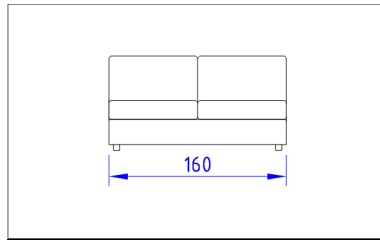

Code **BEX B 240** | Kg **108** | m3 **1,90**

Rivestimento / Cover mt. **15**

**divano Bester XXL L 260**

Code **BEX B 260** | Kg **115** | m3 **2,00**

Rivestimento / Cover mt. **16**

**divano Bester XXL L 280**

Code **BEX C 200** | Kg **95** | m3 **1,60**

Rivestimento / Cover mt. **13**

**terminale Bester XXL dx/sx L 220**

Code **BEX C 220** | Kg **103** | m3 **1,70**

Rivestimento / Cover mt. **14**

**terminale Bester XXL dx/sx L 240**

Code **BEX C 240** | Kg **110** | m3 **1,80**

Rivestimento / Cover mt. **15**

**terminale Bester XXL dx/sx L 260**

Code **BEX C 260** | Kg **115** | m3 **2,00**

Rivestimento / Cover mt. **17**

**centrale Bester XXL L 160**