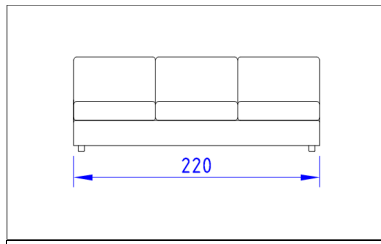

centrale Bester XXL L 220

Code **BEX D 220** | Kg **105** | m3 **1,70**

Rivestimento / Cover mt. **14**