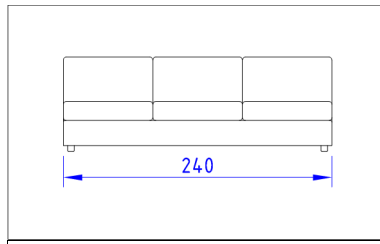

Code **BEX D 200** | Kg **98** | m3 **1,60**

Rivestimento / Cover mt. **13**

**centrale Bester XXL L 220**

Code **BEX D 220** | Kg **105** | m3 **1,70**

Rivestimento / Cover mt. **14**

**centrale Bester XXL L 240**