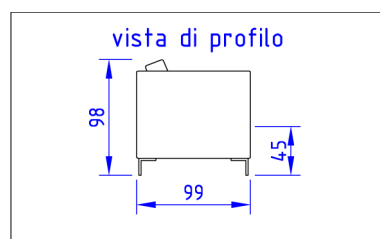

Viste di profilo / Side views

DIVANO BLOSEM

Data Sheet

Structure: multiply wood, pinewood and beech-wood foamed in non-deformable polyurethane coupled to fine velveteen.

Springing: ultraflex cross-elastic belts.

Seat padding: goose-down quilted with non-deformable polyurethane foam.

Backrest padding: filled with goose-down

Cushions: filled with goose-down

Feet: aluminium or upon demand in wood

Peculiarity: blosem model fully removable cover.