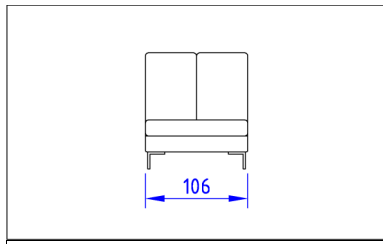

centrale Blosem L 106

Code **BLO D 106** | Kg **48** | m3 **1,00**

Rivestimento / Cover mt. **6**