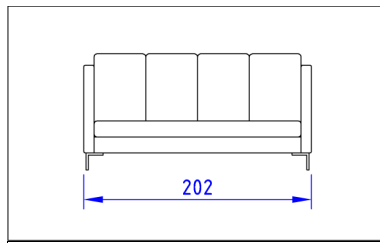

divano Blosem L 162

Code **BLO B 162** | Kg **65** | m3 **1,65**

Rivestimento / Cover mt. **12**

divano Blosem L 182

Code **BLO B 182** | Kg **70** | m3 **1,85**

Rivestimento / Cover mt. **13**

divano Blosem L 202