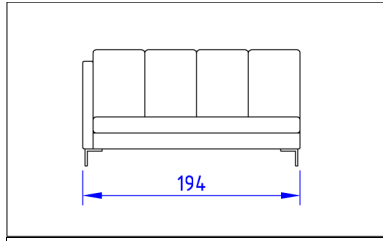

terminale dx/sx Blosem L 194

Code **BLO C 194** | Kg **75** | m3 **1,90**

Rivestimento / Cover mt. **13**