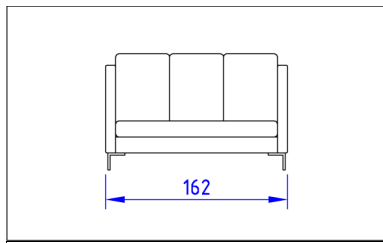

divano Blosem L 162

Code **BLO B 162** | Kg **65** | m3 **1,65**

Rivestimento / Cover mt. **12**

divano Blosem L 182

Code **BLO B 182** | Kg **70** | m3 **1,85**

Rivestimento / Cover mt. **13**

divano Blosem L 202