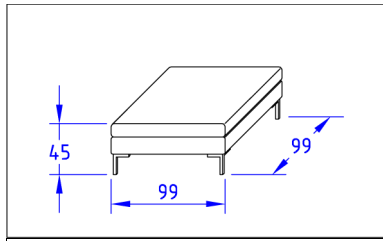

centrale Blosem L 226

Code **BLO D 226** | Kg **80** | m3 **2,20**

Rivestimento / Cover mt. **14**

centrale Blosem L 246

Code **BLO D 246** | Kg **90** | m3 **2,40**

Rivestimento / Cover mt. **15**

Pouf Blosem 99 x 99