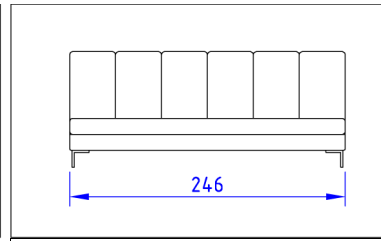

centrale Blosem L 246

Code **BLO D 246** | Kg **90** | m3 **2,40**

Rivestimento / Cover mt. **15**