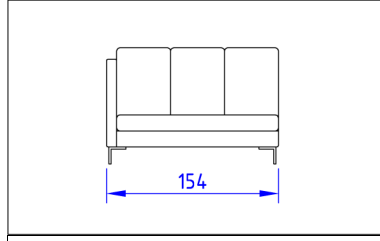

terminale dx/sx Blosem L 154

Code **BLO C 154** | Kg **60** | m3 **1,55**

Rivestimento / Cover mt. **11**