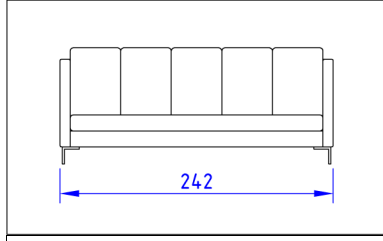

divano Blosem L 162

Code **BLO B 162** | Kg **65** | m3 **1,65**

Rivestimento / Cover mt. **12**

divano Blosem L 182

Code **BLO B 182** | Kg **70** | m3 **1,85**

Rivestimento / Cover mt. **13**

divano Blosem L 202

Code **BLO B 202** | Kg **80** | m3 **3,20**

Rivestimento / Cover mt. **14**

divano Blosem L 222

Code **BLO B 222** | Kg **85** | m3 **2,25**

Rivestimento / Cover mt. **15**

divano Blosem L 242

Code **BLO B 242** | Kg **92** | m3 **2,50**