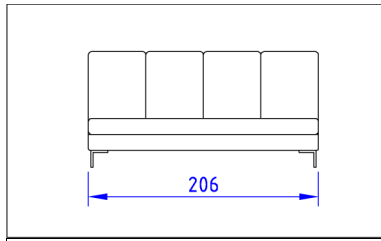

centrale Blosem L 206

Code **BLO D 206** | Kg **75** | m3 **2,00**

Rivestimento / Cover mt. **13**