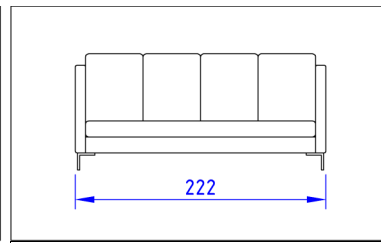

divano Blosem L 222

Code **BLO B 222** | Kg **85** | m3 **2,25**

Rivestimento / Cover mt. **15**