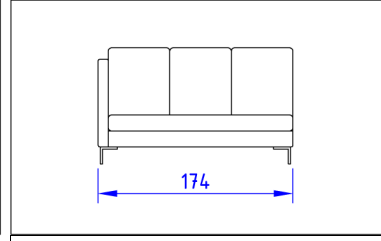

Rivestimento / Cover mt. **16**

divano Blosem L 262

Code **BLO B 262** | Kg **100** | m3 **2,70**

Rivestimento / Cover mt. **17**

terminale dx/sx Blosem L 154

Code **BLO C 154** | Kg **60** | m3 **1,55**

Rivestimento / Cover mt. **11**