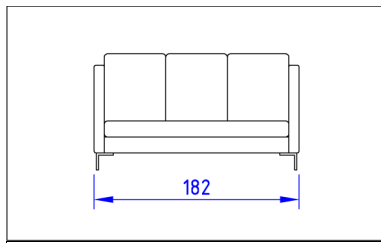

divano Blosem L 162

Code **BLO B 162** | Kg **65** | m3 **1,65**

Rivestimento / Cover mt. **12**

divano Blosem L 182

Code **BLO B 182** | Kg **70** | m3 **1,85**

Rivestimento / Cover mt. **13**

divano Blosem L 202