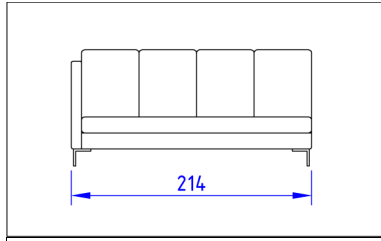

terminale dx/sx Blosem L 174

Code **BLO C 174** | Kg **65** | m3 **1,75**

Rivestimento / Cover mt. **12**

terminale dx/sx Blosem L 194

Code **BLO C 194** | Kg **75** | m3 **1,90**

Rivestimento / Cover mt. **13**