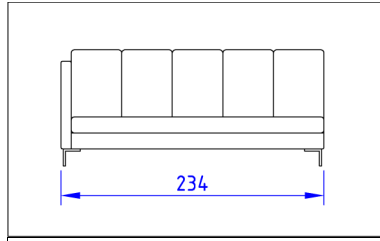

terminale dx/sx Blosem L 234

Code **BLO C 234** | Kg **85** | m3 **2,30**

Rivestimento / Cover mt. **15**