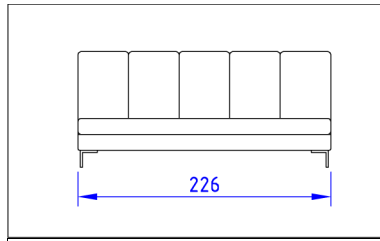

Rivestimento / Cover mt. **11**

centrale Blosem L 186

Code **BLO D 186** | Kg **70** | m3 **1,80**

Rivestimento / Cover mt. **12**

centrale Blosem L 206

Code **BLO D 206** | Kg **75** | m3 **2,00**

Rivestimento / Cover mt. **13**