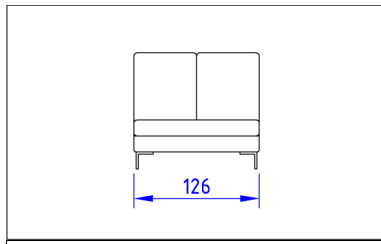

terminale dx/sx Blosem L 254

Code **BLO C 254** | Kg **95** | m3 **2,50**

Rivestimento / Cover mt. **16**

centrale Blosem L 106

Code **BLO D 106** | Kg **48** | m3 **1,00**

Rivestimento / Cover mt. **6**

centrale Blosem L 126