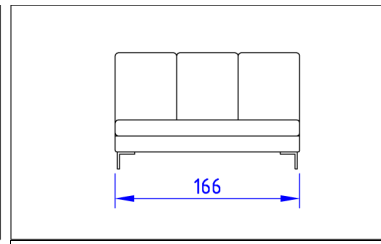

Code **BLO D 126** | Kg **52** | m3 **1,30**

Rivestimento / Cover mt. **7**

centrale Blosem L 146

Code **BLO D 146** | Kg **56** | m3 **1,45**

Rivestimento / Cover mt. **10**

centrale Blosem L 166

Code **BLO D 166** | Kg **60** | m3 **1,65**