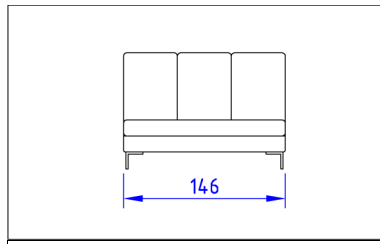

centrale Blosem L 146

Code **BLO D 146** | Kg **56** | m3 **1,45**

Rivestimento / Cover mt. **10**