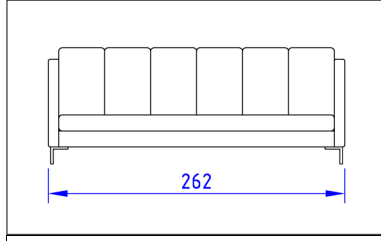

divano Blosem L 262

Code **BLO B 262** | Kg **100** | m3 **2,70**

Rivestimento / Cover mt. **17**