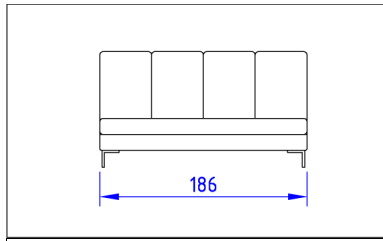

centrale Blosem L 186

Code **BLO D 186** | Kg **70** | m3 **1,80**

Rivestimento / Cover mt. **12**