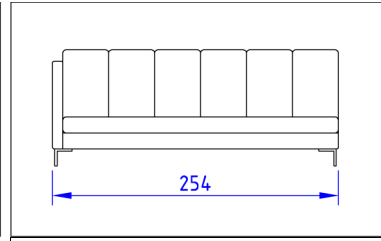

terminale dx/sx Blosem L 214

Code **BLO C 214** | Kg **80** | m3 **2,10**

Rivestimento / Cover mt. **14**

terminale dx/sx Blosem L 234

Code **BLO C 234** | Kg **85** | m3 **2,30**

Rivestimento / Cover mt. **15**