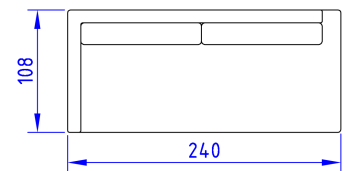

chaise lounge C Brekin large L 240

Code **BRL F 240** Kg **95** m3 **1,80**

Rivestimento / Cover mt. **16**