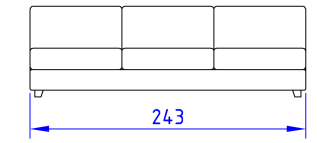

centrale Brekin large L 243

Code **BRL D 243** Kg **93** m3 **1,80**

Rivestimento / Cover mt. **15**