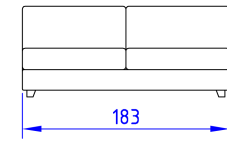

centrale Brekin large L 183

Code **BRL D 183** Kg **76** m3 **1,36**

Rivestimento / Cover mt. **12**