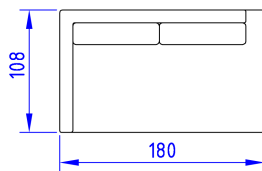

chaise lounge A Brekin large L 180

Code **BRL F 180** Kg **75** m3 **1,36**

Rivestimento / Cover mt. **12**