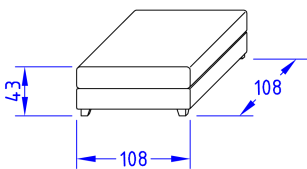

ordatura singolo cuscino tinta/contras

Pouf Brekin large 108 x 108

Code **BRL R 098** Kg **40** m3 **0,60**

Rivestimento / Cover mt. **5**