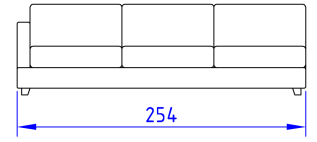

terminale Brekin large dx/sx L 254

Code **BRL C 254** Kg **95** m3 **1,87**

Rivestimento / Cover mt. **16**