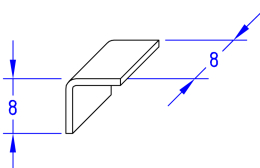

cuscino Brekin Large L 80

Code **BRL S 080** Kg **0** m3 **0,00**

Rivestimento / Cover mt. **1,8**

piedino alluminio

Code **BRL S 902** Kg **0** m3 **0,00**

Rivestimento / Cover mt. **0**