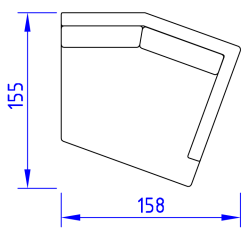

Code **BRL D 153** Kg **67** m3 **1,15**

Rivestimento / Cover mt. **11**

centrale Brekin large L 183

Code **BRL D 183** Kg **76** m3 **1,36**

Rivestimento / Cover mt. **12**

centrale Brekin large L 213

Code **BRL D 213** Kg **83** m3 **1,58**

Rivestimento / Cover mt. **13**

centrale Brekin large L 243

Code **BRL D 243** Kg **93** m3 **1,80**

Rivestimento / Cover mt. **15**

chaise lounge D Brekin large 158 x 155

Code **BRL F 155** Kg **75** m3 **1,46**