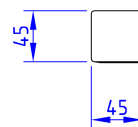

cuscino quadro 45 x 45

Code **BRL S 045** Kg m3

Rivestimento / Cover mt. **1**