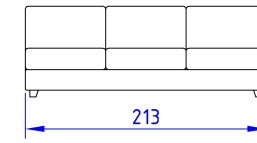

Code **BRL D 153** Kg **67** m3 **1,15**

Rivestimento / Cover mt. **11**

centrale Brekin large L 183

Code **BRL D 183** Kg **76** m3 **1,36**

Rivestimento / Cover mt. **12**

centrale Brekin large L 213

Code **BRL D 213** Kg **83** m3 **1,58**