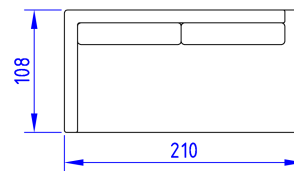

chaise lounge B Brekin large L 210

Code **BRL F 210** Kg **83** m3 **1,58**

Rivestimento / Cover mt. **14**