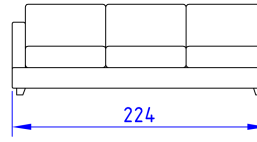

Code **BRL C 164** Kg **71** m3 **1,24**

Rivestimento / Cover mt. **12**

terminale Brekin large dx/sx L 194

Code **BRL C 194** Kg **79** m3 **1,46**

Rivestimento / Cover mt. **13**

terminale Brekin large dx/sx L 224