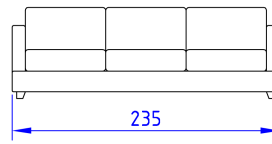

divano Brekin large L 175

Code **BRL B 175** Kg **75** m3 **1,33**

Rivestimento / Cover mt. **13**

divano Brekin large L 205

Code **BRL B 205** Kg **83** m3 **1,54**

Rivestimento / Cover mt. **14**

divano Brekin large L 235

Code **BRL B 235** Kg **90** m3 **1,76**

Rivestimento / Cover mt. **15**

divano Brekin large L 265

Code **BRL B 265** Kg **100** m3 **1,98**

Rivestimento / Cover mt. **17**

terminale Brekin large dx/sx L 164