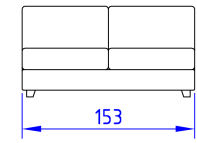

divano Brekin large L 175

Code **BRL B 175** Kg **75** m3 **1,33**

Rivestimento / Cover mt. **13**

divano Brekin large L 205

Code **BRL B 205** Kg **83** m3 **1,54**

Rivestimento / Cover mt. **14**

divano Brekin large L 235

Code **BRL C 224** Kg **86** m3 **1,65**

Rivestimento / Cover mt. **14**

terminale Brekin large dx/sx L 254

Code **BRL C 254** Kg **95** m3 **1,87**

Rivestimento / Cover mt. **16**

centrale Brekin large L 153