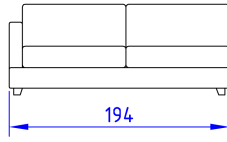

terminale Brekin large dx/sx L 194

Code **BRL C 194** Kg **79** m3 **1,46**

Rivestimento / Cover mt. **13**