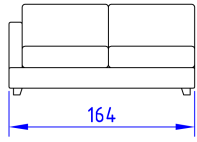

divano Brekin large L 175

Code **BRL B 175** Kg **75** m3 **1,33**

Rivestimento / Cover mt. **13**

divano Brekin large L 205

Code **BRL B 205** Kg **83** m3 **1,54**

Rivestimento / Cover mt. **14**

divano Brekin large L 235

Code **BRL B 235** Kg **90** m3 **1,76**

Rivestimento / Cover mt. **15**

divano Brekin large L 265

Code **BRL B 265** Kg **100** m3 **1,98**

Rivestimento / Cover mt. **17**

terminale Brekin large dx/sx L 164