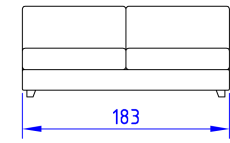

Code **BRE C 254** Kg **91** m3 **1,71**

Rivestimento / Cover mt. **15**

centrale Brekin L 153

Code **BRE D 153** Kg **62** m3 **1,05**

Rivestimento / Cover mt. **10**

centrale Brekin L 183

Code **BRE D 183** Kg **71** m3 **1,25**