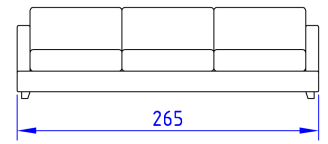

divano Brekin L 265

Code **BRE B 265** Kg **95** m3 **1,81**

Rivestimento / Cover mt. **16**