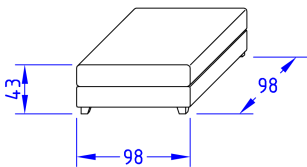

chaise lounge D Brekin 158 x 147

Code **BRE F 147** Kg **70** m3 **1,63**

Rivestimento / Cover mt. **13**

chaise lounge A Brekin L 180

Code **BRE F 180** Kg **70** m3 **1,25**

Rivestimento / Cover mt. **11**

chaise lounge B Brekin L 210

Code **BRE F 210** Kg **78** m3 **1,45**

Rivestimento / Cover mt. **13**

chaise lounge C Brekin L 240

Code **BRE F 240** Kg **91** m3 **1,65**

Rivestimento / Cover mt. **15**

Pouf Brekin 98 x 98