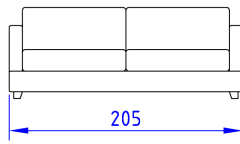

divano Brekin L 175

Code **BRE B 175** Kg **70** m3 **1,13**

Rivestimento / Cover mt. **12**

divano Brekin L 205

Code **BRE B 205** Kg **78** m3 **1,38**

Rivestimento / Cover mt. **13**

divano Brekin L 235

Code **BRE B 235** Kg **85** m3 **1,61**