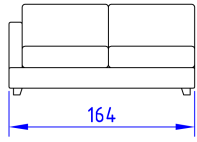

terminale Brekin dx/sx L 164

Code **BRE C 164** Kg **66** m3 **1,09**

Rivestimento / Cover mt. **11**