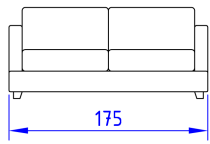

divano Brekin L 175

Code **BRE B 175** Kg **70** m3 **1,13**

Rivestimento / Cover mt. **12**

divano Brekin L 205

Code **BRE B 205** Kg **78** m3 **1,38**

Rivestimento / Cover mt. **13**

divano Brekin L 235

Code **BRE B 235** Kg **85** m3 **1,61**