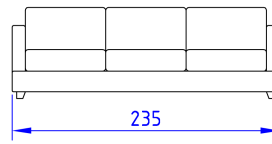

divano Brekin L 175

Code **BRE B 175** Kg **70** m3 **1,13**

Rivestimento / Cover mt. **12**

divano Brekin L 205

Code **BRE B 205** Kg **78** m3 **1,38**

Rivestimento / Cover mt. **13**

divano Brekin L 235

Code **BRE B 235** Kg **85** m3 **1,61**