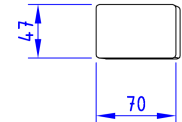

cuscino Brekin L 70

Code **BRE S 070** Kg **0** m3 **0,00**

Rivestimento / Cover mt. **0,8**