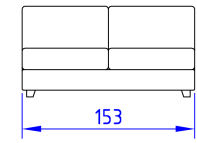

centrale Brekin L 153

Code **BRE D 153** Kg **62** m3 **1,05**

Rivestimento / Cover mt. **10**