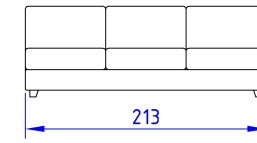

centrale Brekin L 213

Code **BRE D 213** Kg **78** m3 **1,45**

Rivestimento / Cover mt. **12**