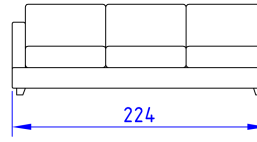

terminale Brekin dx/sx L 224

Code **BRE C 224** Kg **81** m3 **1,51**

Rivestimento / Cover mt. **13**