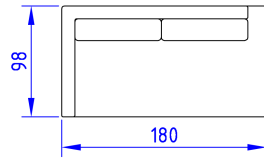

chaise lounge D Brekin 158 x 147

Code **BRE F 147** Kg **70** m3 **1,63**

Rivestimento / Cover mt. **13**

chaise lounge A Brekin L 180

Code **BRE F 180** Kg **70** m3 **1,25**

Rivestimento / Cover mt. **11**