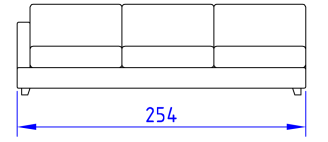

terminale Brekin dx/sx L 194

Code **BRE C 194** Kg **74** m3 **1,32**

Rivestimento / Cover mt. **12**

terminale Brekin dx/sx L 224

Code **BRE C 224** Kg **81** m3 **1,51**

Rivestimento / Cover mt. **13**

terminale Brekin dx/sx L 254