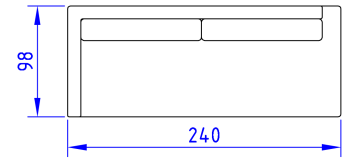

chaise lounge C Brekin L 240

Code **BRE F 240** Kg **91** m3 **1,65**

Rivestimento / Cover mt. **15**