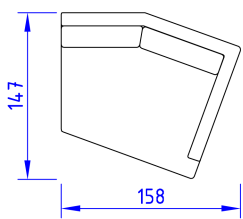

chaise lounge D Brekin 158 x 147

Code **BRE F 147** Kg **70** m3 **1,63**

Rivestimento / Cover mt. **13**

chaise lounge A Brekin L 180

Code **BRE F 180** Kg **70** m3 **1,25**

Rivestimento / Cover mt. **11**