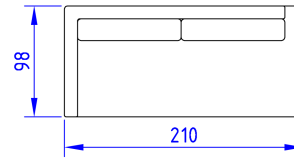

chaise lounge D Brekin 158 x 147

Code **BRE F 147** Kg **70** m3 **1,63**

Rivestimento / Cover mt. **13**

chaise lounge A Brekin L 180

Code **BRE F 180** Kg **70** m3 **1,25**

Rivestimento / Cover mt. **11**