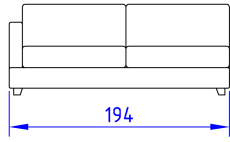

divano Brekin L 175

Code **BRE B 175** Kg **70** m3 **1,13**

Rivestimento / Cover mt. **12**

divano Brekin L 205

Code **BRE B 205** Kg **78** m3 **1,38**

Rivestimento / Cover mt. **13**

divano Brekin L 235

Code **BRE B 235** Kg **85** m3 **1,61**

Rivestimento / Cover mt. **14**

divano Brekin L 265

Code **BRE B 265** Kg **95** m3 **1,81**

Rivestimento / Cover mt. **16**

terminale Brekin dx/sx L 164

Code **BRE C 164** Kg **66** m3 **1,09**

Rivestimento / Cover mt. **11**