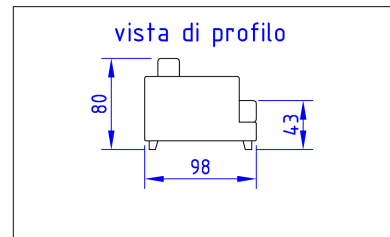

Viste di profilo / Side views

DIVANO BREKIN

Data Sheet

Structure: multiply wood, pinewood and beech-wood foamed in non-deformable polyurethane coupled to 300 gr. wadding and fine velveteen.

Springing: "ultraflex" cross-elastic belts.

Seat padding: goose-down quilted with non-deformable polyurethane foam.

Backrest padding: filled with goose-down

Cushions: filled with goose-down

Feet: wood or upon demand in aluminium

Peculiarity: brekin model fully removable cover, cushions matched or contrast rim is not included in the price; optional single-seat or separate cushion.