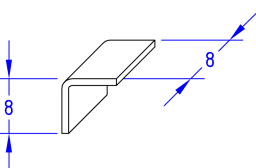

Code **BRE S 045** Kg **0** m3 **0,00**

Rivestimento / Cover mt. **1**

cuscino Brekin L 70

Code **BRE S 070** Kg **0** m3 **0,00**

Rivestimento / Cover mt. **0,8**

pedino alluminio

Code **BRE S 902** Kg **0** m3 **0,00**