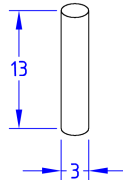

pedino metallo tubolare

Code **CUV S 902** Kg **0** m3 **0,00**

Rivestimento / Cover mt. **0**

Code **CUV S 903** Kg **0** m3 **0,00**

Rivestimento / Cover mt. **0**

Code **CUV S 904** Kg **0** m3 **0,00**

Rivestimento / Cover mt. **0**