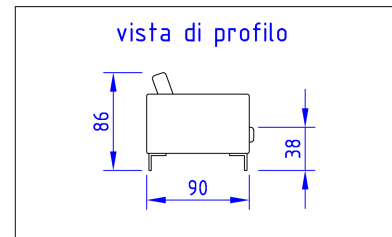

Viste di profilo / Side views

DIVANO ELITE CAPITONNE'E

Data Sheet

Structure: multiply wood, pinewood and beech-wood foamed in non-deformable polyurethane coupled to fine velveteen.

Springing: ultraflex cross-elastic belts.

Seat padding: elastic non-deformable polyurethane foam.

Backrest padding: filled with goose-down

Cushions: filled with goose-down

Feet: aluminium or upon demand in wood.

Peculiarity: elite capitonn e model is not fully removable cover.