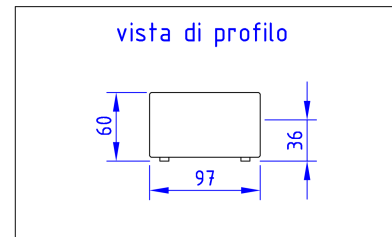

Viste di profilo / Side views

DIVANO KOLD

Data Sheet

Structure: multiply wood, pinewood and beech-wood foamed in non-deformable polyurethane coupled to fine velveteen.

Springing: ultraflex cross-elastic belts.

Seat padding: elastic non-deformable polyurethane foam.

Cushions: filled with goose-down

Feet: in black polypropylene or upon demand in wood or aluminium

Peculiarity: kold model fully removable cover.