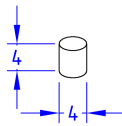

piedino alluminio

Code KOL S 901	Kg 0	m3 0,00

Code KOL S 902	Kg 0	m3 0,00

Rivestimento / Cover mt. 0

Rivestimento / Cover mt. 0