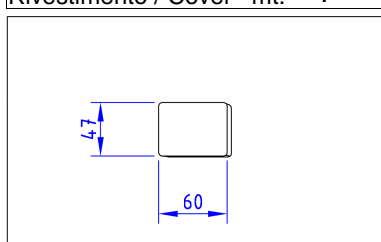

cuscino Lagan L 60

Code LAX S 060 | Kg 0 | m3 0,00

Rivestimento / Cover mt. 0,7