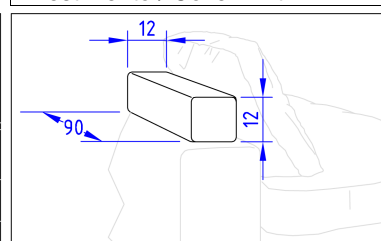

poggiacuscino L 90

Code LAX M 090 | Kg | m3

Rivestimento / Cover mt. 2