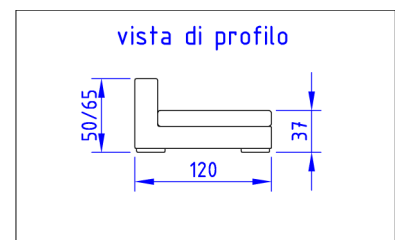

LAGAN XXL

Design: ddp

Scheda Tecnica

Lagan alto: spallina/bracciolo cm 65

Lagan basso: spallina/bracciolo cm 50

E' possibile comporre il divano combinando elementi alti e bassi.

Struttura: in legno di multistrato, abete e faggio, rivestita con poliuretano espanso indeformabile, ovatta 400 gr e vellutino accoppiato.

Caratteristiche: Il modello lagan XXL è completamente sfoderabile, il prezzo non comprende schienali.

Viste di profilo / Side views

DIVANO LAGAN XXL

Data Sheet

High lagan: shoulder pad/armrest cm 65

Low lagan: shoulder pad/armrest cm 50