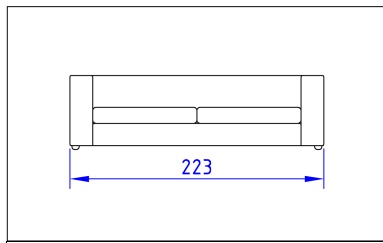

LAGAN XXL

Design: ddp

Scheda Tecnica

Lagan alto: spallina/bracciolo cm 65

Lagan basso: spallina/bracciolo cm 50

E' possibile comporre il divano combinando elementi alti e bassi.

Struttura: in legno di multistrato, abete e faggio, rivestita con poliuretano espanso indeformabile, ovatta 400 gr e vellutino accoppiato.

Caratteristiche: Il modello lagan XXL è completamente sfoderabile, il prezzo non comprende schienali.

Viste di profilo / Side views

DIVANO LAGAN XXL

Data Sheet

High lagan: shoulder pad/armrest cm 65

Low lagan: shoulder pad/armrest cm 50

divano Lagan XXL L 223

Code LAX B 223 | Kg 85 | m3 1,93

Rivestimento / Cover mt. 10

divano Lagan XXL L 243

Code LAX B 243 | Kg 93 | m3 2,10

Rivestimento / Cover mt. 11

divano Lagan XXL L 263

Code LAX B 263 | Kg 100 | m3 2,30