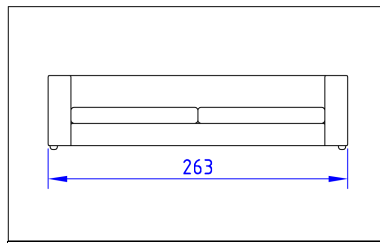

Caratteristiche: Il modello lagan XXL è completamente sfoderabile, il prezzo non comprende schienali.

Viste di profilo / Side views

DIVANO LAGAN XXL

Data Sheet

High lagan: shoulder pad/armrest cm 65

Low lagan: shoulder pad/armrest cm 50

divano Lagan XXL L 223

Code LAX B 223 | Kg 85 | m3 1,93

Rivestimento / Cover mt. 10

divano Lagan XXL L 243

Code LAX B 243 | Kg 93 | m3 2,10

Rivestimento / Cover mt. 11

divano Lagan XXL L 263

Code LAX B 263 | Kg 100 | m3 2,30