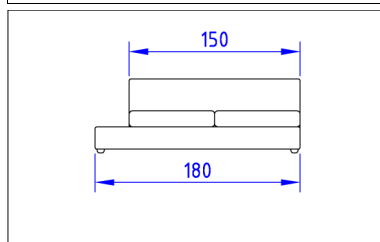

enisola dx/sx Lagan XXL L 180/sp.15

Code LAX H 180 | Kg 85 | m3 1,60

Rivestimento / Cover mt. 9