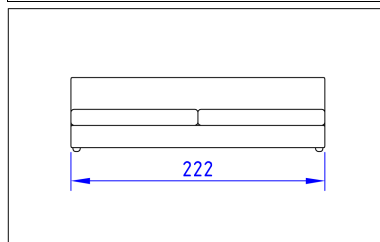

Rivestimento / Cover mt. 12

centrale Lagan XXL L 182

Code LAX D 182 | Kg 75 | m3 1,50

Rivestimento / Cover mt. 8

centrale Lagan XXL L 202

Code LAX D 202 | Kg 83 | m3 1,80

Rivestimento / Cover mt. 9

centrale Lagan XXL L 222