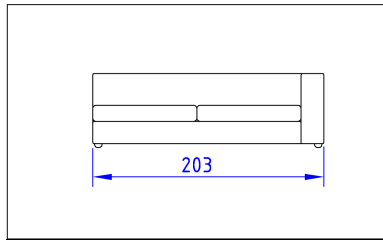

terminale dx/sx Lagan XXL L 203

Code LAX C 203 | Kg 80 | m3 1,70

Rivestimento / Cover mt. 9