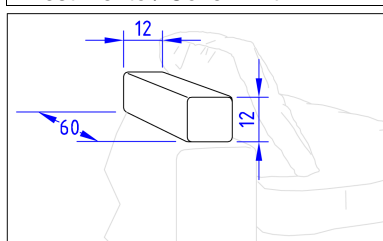

poggiacuscino L 60

Code LAX M 060 | Kg | m3

Rivestimento / Cover mt. 1