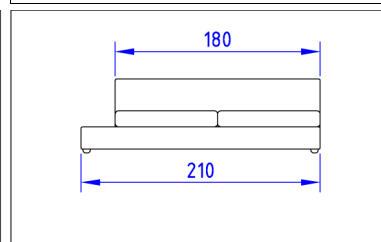

Rivestimento / Cover mt. 7

dormouse Lagan XXL L 120 P 160

Code LAX G 120 | Kg | m3

Rivestimento / Cover mt.

enisola dx/sx Lagan XXL L 180/sp.15

Code LAX H 180 | Kg 85 | m3 1,60

Rivestimento / Cover mt. 9

enisola dx/sx Lagan XXL L 210/sp.18