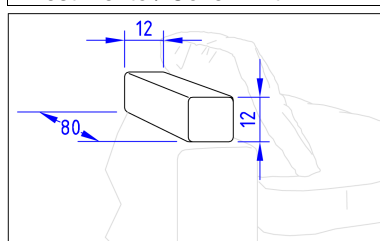

Code LAX H 210 | Kg 90 | m3 1,85

Rivestimento / Cover mt. 10

poggiacuscino L 60

Code LAX M 060 | Kg | m3

Rivestimento / Cover mt. 1

poggiacuscino L 70

Code LAX M 070 | Kg | m3

Rivestimento / Cover mt. 1