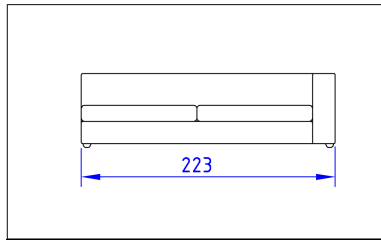

Caratteristiche: Il modello lagan XXL è completamente sfoderabile, il prezzo non comprende schienali.

Viste di profilo / Side views

DIVANO LAGAN XXL

Data Sheet

High lagan: shoulder pad/armrest cm 65

Low lagan: shoulder pad/armrest cm 50

divano Lagan XXL L 223

Code LAX B 223 | Kg 85 | m3 1,93

Rivestimento / Cover mt. 10

divano Lagan XXL L 243

Code LAX B 243 | Kg 93 | m3 2,10

Rivestimento / Cover mt. 11

divano Lagan XXL L 263

Code LAX B 263 | Kg 100 | m3 2,30

Rivestimento / Cover mt. 12

divano Lagan XXL L 283

Code LAX B 283 | Kg 110 | m3 2,50

Rivestimento / Cover mt. 13

terminale dx/sx Lagan XXL L 203

Code LAX C 203 | Kg 80 | m3 1,70

Rivestimento / Cover mt. 9

terminale dx/sx Lagan XXL L 223