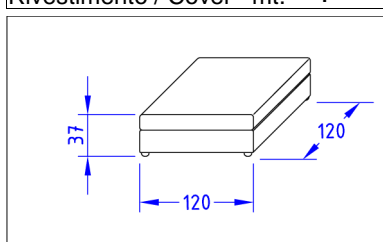

poggiacuscino L 80

Code LAX M 080 | Kg | m3

Rivestimento / Cover mt. 2

poggiacuscino L 90

Code LAX M 090 | Kg | m3

Rivestimento / Cover mt. 2

Pouf Lagan XXL 120 x 120

Code LAX R 120 | Kg 35 | m3 0,60