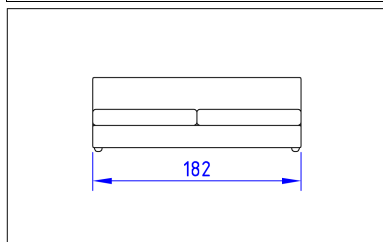

centrale Lagan XXL L 182

Code LAX D 182 | Kg 75 | m3 1,50

Rivestimento / Cover mt. 8