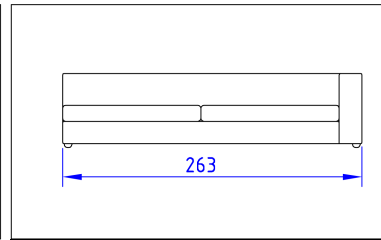

divano Lagan XXL L 223

Code LAX B 223 | Kg 85 | m3 1,93

Rivestimento / Cover mt. 10

divano Lagan XXL L 243

Code LAX B 243 | Kg 93 | m3 2,10

Rivestimento / Cover mt. 11

divano Lagan XXL L 263

Code LAX B 263 | Kg 100 | m3 2,30

Code LAX C 223 | Kg 88 | m3 2,00

Rivestimento / Cover mt. 10

terminale dx/sx Lagan XXL L 243

Code LAX C 243 | Kg 95 | m3 2,10

Rivestimento / Cover mt. 11

terminale dx/sx Lagan XXL L 263

Code LAX C 263 | Kg 105 | m3 2,30