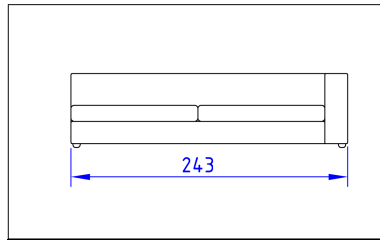

terminale dx/sx Lagan XXL L 243

Code LAX C 243 | Kg 95 | m3 2,10

Rivestimento / Cover mt. 11