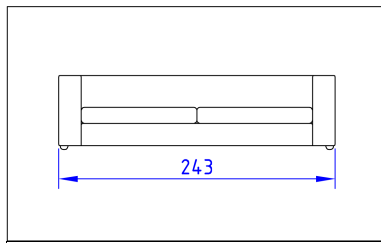

Caratteristiche: Il modello lagan XXL è completamente sfoderabile, il prezzo non comprende schienali.

Viste di profilo / Side views

DIVANO LAGAN XXL

Data Sheet

High lagan: shoulder pad/armrest cm 65

Low lagan: shoulder pad/armrest cm 50

divano Lagan XXL L 223

Code LAX B 223 | Kg 85 | m3 1,93

Rivestimento / Cover mt. 10

divano Lagan XXL L 243

Code LAX B 243 | Kg 93 | m3 2,10

Rivestimento / Cover mt. 11

divano Lagan XXL L 263

Code LAX B 263 | Kg 100 | m3 2,30