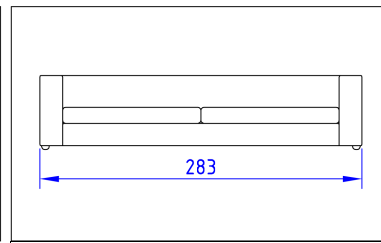

divano Lagan XXL L 283

Code LAX B 283 | Kg 110 | m3 2,50

Rivestimento / Cover mt. 13