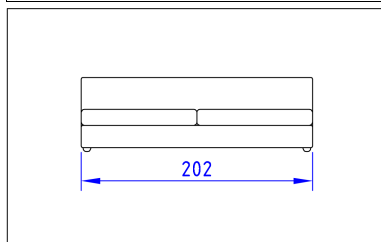

centrale Lagan XXL L 202

Code LAX D 202 | Kg 83 | m3 1,80

Rivestimento / Cover mt. 9