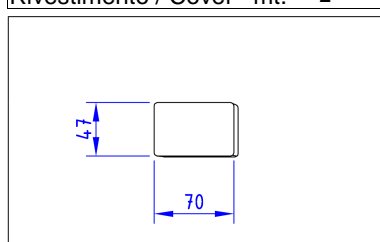

cuscino Lagan L 70

Code LAX S 070 | Kg 0 | m3 0,00

Rivestimento / Cover mt. 0,8