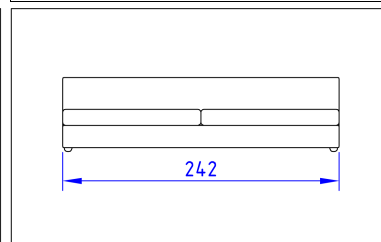

centrale Lagan XXL L 242

Code LAX D 242 | Kg 100 | m3 2,10

Rivestimento / Cover mt. 11