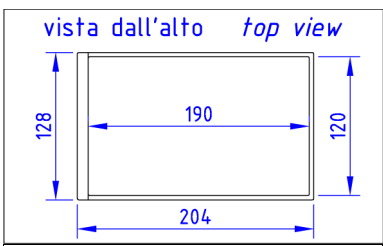

Rivestimento / Cover mt. **5**

letto Blett 080x200

Code **LBL V 002** Kg **31** m3 **0,40**

Rivestimento / Cover mt. **5**

letto Blett 080x210

Code **LBL V 003** Kg **31** m3 **0,40**

Rivestimento / Cover mt. **5**