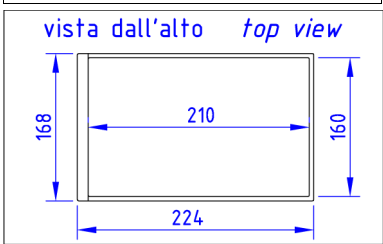

letto Blett 160x210

Code **LBL V 012** Kg **46** m3 **0,70**

Rivestimento / Cover mt. **7**