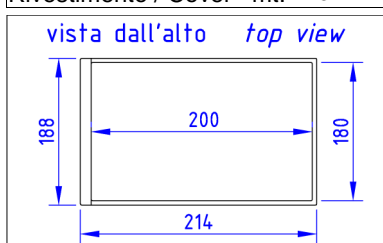

letto Blett 180x200

Code **LBL V 017** Kg **55** m3 **0,90**

Rivestimento / Cover mt. **9**