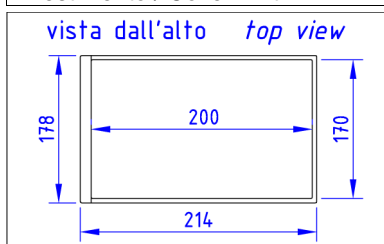

letto Blett 170x200

Code **LBL V 014** Kg **51** m3 **0,80**

Rivestimento / Cover mt. **8**