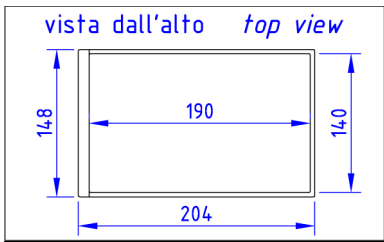

letto Blett 140x190

Code **LBL V 007** Kg **39** m3 **0,60**

Rivestimento / Cover mt. **6**