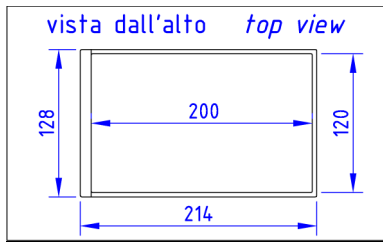

Rivestimento / Cover mt. **5**

letto Blett 080x200

Code **LBL V 002** Kg **31** m3 **0,40**

Rivestimento / Cover mt. **5**

letto Blett 080x210

Code **LBL V 003** Kg **31** m3 **0,40**

Rivestimento / Cover mt. **5**

letto Blett 120x190

Code **LBL V 004** Kg **35** m3 **0,50**

Rivestimento / Cover mt. **5,5**

letto Blett 120x200

Code **LBL V 005** Kg **36** m3 **0,50**

Rivestimento / Cover mt. **5,5**

letto Blett 120x210