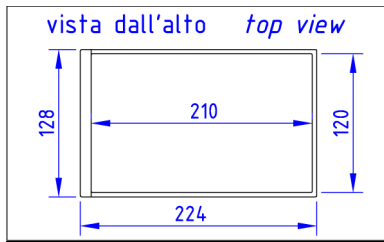

letto Blett 120x190

Code **LBL V 004** Kg **35** m3 **0,50**

Rivestimento / Cover mt. **5,5**

letto Blett 120x200

Code **LBL V 005** Kg **36** m3 **0,50**

Rivestimento / Cover mt. **5,5**

letto Blett 120x210