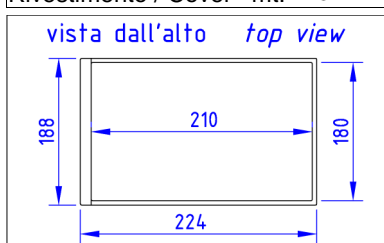

letto Blett 180x190

Code **LBL V 016** Kg **54** m3 **0,90**

Rivestimento / Cover mt. **9**

letto Blett 180x200

Code **LBL V 017** Kg **55** m3 **0,90**

Rivestimento / Cover mt. **9**

letto Blett 180x210

Code **LBL V 018** Kg **55** m3 **0,90**