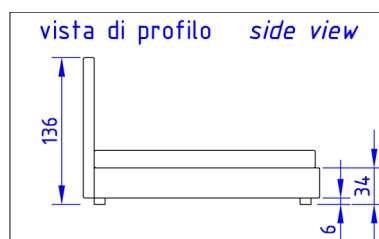

LETTO BLETT

Design: ddp

Scheda Tecnica

Struttura: in legno di multistrato, abete e faggio, rivestita con poliuretano espanso indeformabile e vellutino accoppiato.

Piedini: in legno.

Caratteristiche: Il letto blett è completamente sfoderabile.

Il prezzo comprende la rete.

Disponibile nella versione contenitore.

Disponibile con spalliera removibile.

Viste di profilo / Side views

**LETTO BLETT****LETTO BLETT ANT**

Data Sheet

Structure: multiply wood, pinewood and beech-wood foamed in non-deformable polyurethane coupled to fine velveteen.