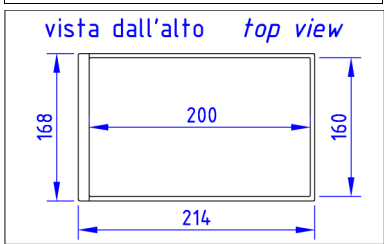

Rivestimento / Cover mt. **6**

letto Blett 140x210

Code **LBL V 009** Kg **40** m3 **0,60**

Rivestimento / Cover mt. **6**

letto Blett 160x190

Code **LBL V 010** Kg **45** m3 **0,70**

Rivestimento / Cover mt. **7**