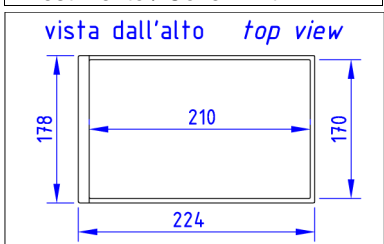

letto Blett 170x210

Code **LBL V 015** Kg **51** m3 **0,80**

Rivestimento / Cover mt. **8**