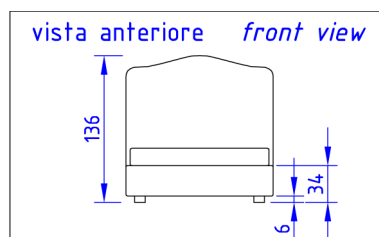

LETTO BLETT

Design: ddp

Scheda Tecnica

Struttura: in legno di multistrato, abete e faggio, rivestita con poliuretano espanso indeformabile e vellutino accoppiato.

Piedini: in legno.

Caratteristiche: Il letto blett è completamente sfoderabile.

Il prezzo comprende la rete.

Disponibile nella versione contenitore.

Disponibile con spalliera removibile.

Viste di profilo / Side views

**LETTO BLETT****LETTO BLETT ANT**

Data Sheet

Structure: multiply wood, pinewood and beech-wood foamed in non-deformable polyurethane coupled to fine velveteen.