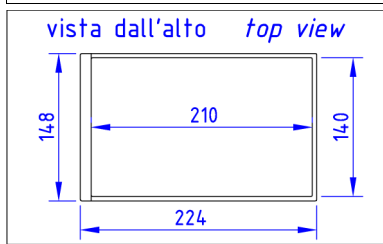

letto Blett 140x210

Code **LBL V 009** Kg **40** m3 **0,60**

Rivestimento / Cover mt. **6**