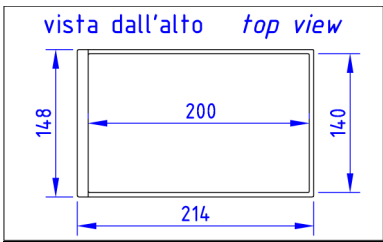

Code **LBL V 006** Kg **36** m3 **0,50**

Rivestimento / Cover mt. **5,5**

letto Blett 140x190

Code **LBL V 007** Kg **39** m3 **0,60**

Rivestimento / Cover mt. **6**

letto Blett 140x200

Code **LBL V 008** Kg **40** m3 **0,60**