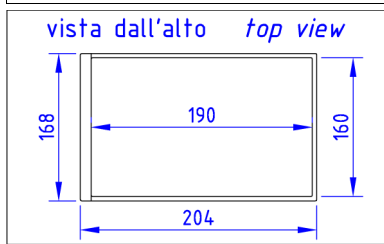

letto Blett 160x190

Code **LBL V 010** Kg **45** m3 **0,70**

Rivestimento / Cover mt. **7**