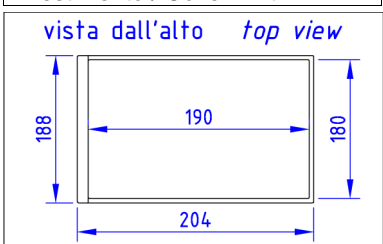

Rivestimento / Cover mt. **8**

letto Blett 170x200

Code **LBL V 014** Kg **51** m3 **0,80**

Rivestimento / Cover mt. **8**

letto Blett 170x210

Code **LBL V 015** Kg **51** m3 **0,80**

Rivestimento / Cover mt. **8**