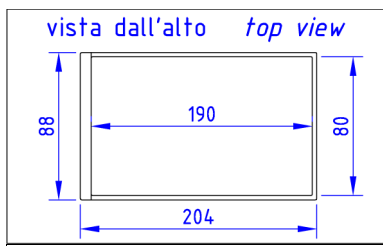

letto Blett 080x190

Code **LBL V 001** Kg **30** m3 **0,40**

Rivestimento / Cover mt. **5**