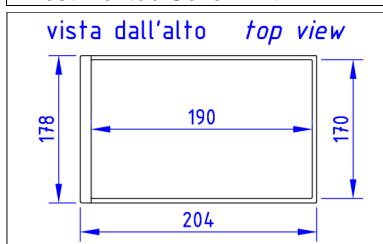

letto Blett 160x200

Code **LBL V 011** Kg **46** m3 **0,70**

Rivestimento / Cover mt. **7**

letto Blett 160x210

Code **LBL V 012** Kg **46** m3 **0,70**

Rivestimento / Cover mt. **7**

letto Blett 170x190

Code **LBL V 013** Kg **50** m3 **0,80**