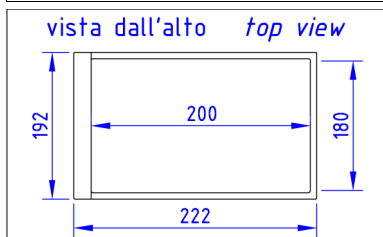

letto Cuting 180x200

Code **LCU V 017** | Kg **55** | m3 **0,90**

Rivestimento / Cover mt. **8**