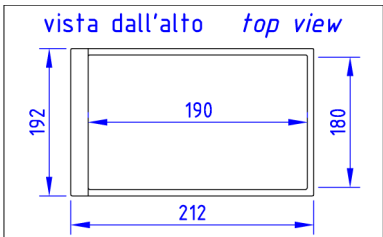

Rivestimento / Cover mt. **7**

letto Cuting 170x200

Code **LCU V 014** | Kg **51** | m3 **0,80**

Rivestimento / Cover mt. **7**

letto Cuting 170x210

Code **LCU V 015** | Kg **51** | m3 **0,80**

Rivestimento / Cover mt. **7**