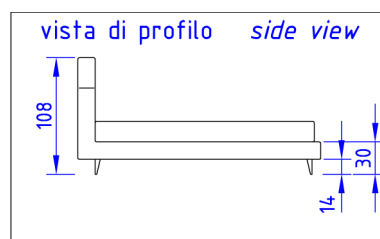

LETTO CUTING

Design: ddp

Scheda Tecnica

Struttura: in legno di multistrato, abete e faggio, rivestita con poliuretano espanso indeformabile e vellutino accoppiato.

Piedini: in alluminio, a richiesta in legno.

Caratteristiche: Il letto cutting è completamente sfoderabile.

Il prezzo comprende la rete.

Viste di profilo / Side views

**LETTO CUTING****LETTO CUTING ANT**

Data Sheet

Structure: multiply wood, pinewood and beech-wood foamed in non-deformable polyurethane coupled to fine velveteen.