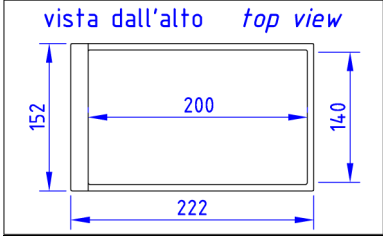

letto Cuting 140x200

Code **LCU V 008** | Kg **40** | m3 **0,60**

Rivestimento / Cover mt. **5**