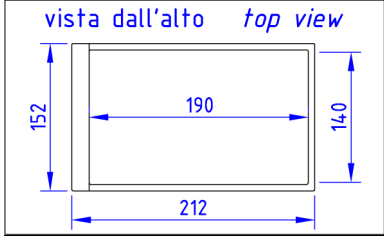

letto Cuting 140x190

Code **LCU V 007** | Kg **39** | m3 **0,60**

Rivestimento / Cover mt. **5**