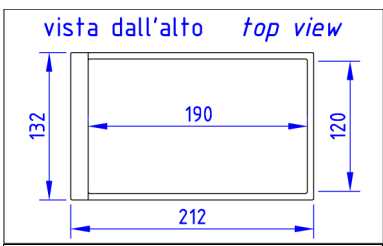

letto Cuting 080x200

Code **LCU V 002** | Kg **31** | m3 **0,40**

Rivestimento / Cover mt. **4**

letto Cuting 080x210

Code **LCU V 003** | Kg **31** | m3 **0,40**

Rivestimento / Cover mt. **4**

letto Cuting 120x190