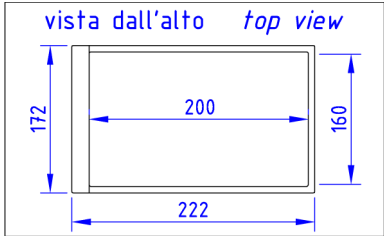

letto Cuting 140x210

Code **LCU V 009** | Kg **40** | m3 **0,60**

Rivestimento / Cover mt. **5**

letto Cuting 160x190

Code **LCU V 010** | Kg **45** | m3 **0,70**

Rivestimento / Cover mt. **6**

letto Cuting 160x200