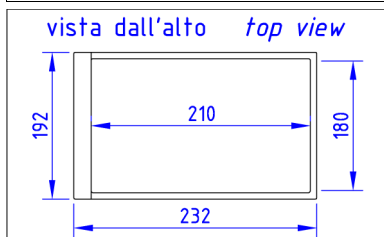

letto Cuting 180x190

Code **LCU V 016** | Kg **54** | m3 **0,90**

Rivestimento / Cover mt. **8**

letto Cuting 180x200

Code **LCU V 017** | Kg **55** | m3 **0,90**

Rivestimento / Cover mt. **8**

letto Cuting 180x210