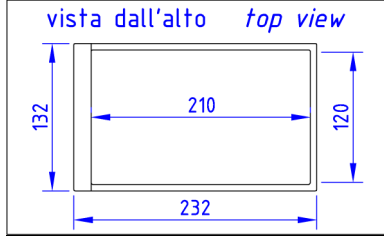

letto Cuting 080x200

Code **LCU V 002** | Kg **31** | m3 **0,40**

Rivestimento / Cover mt. **4**

letto Cuting 080x210

Code **LCU V 003** | Kg **31** | m3 **0,40**

Rivestimento / Cover mt. **4**

letto Cuting 120x190

Code **LCU V 004** | Kg **35** | m3 **0,50**

Rivestimento / Cover mt. **5**

letto Cuting 120x200

Code **LCU V 005** | Kg **36** | m3 **0,50**

Rivestimento / Cover mt. **5**

letto Cuting 120x210

Code **LCU V 006** | Kg **36** | m3 **0,50**