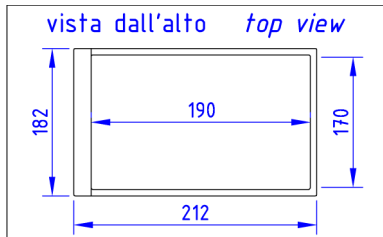

Code **LCU V 011** | Kg **46** | m3 **0,70**

Rivestimento / Cover mt. **6**

letto Cuting 160x210

Code **LCU V 012** | Kg **46** | m3 **0,70**

Rivestimento / Cover mt. **6**

letto Cuting 170x190

Code **LCU V 013** | Kg **50** | m3 **0,80**