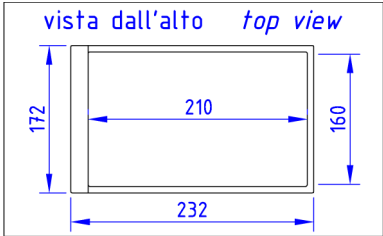

letto Cuting 160x210

Code **LCU V 012** | Kg **46** | m3 **0,70**

Rivestimento / Cover mt. **6**