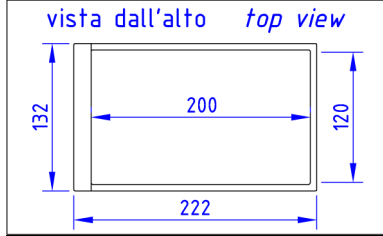

letto Cuting 120x200

Code **LCU V 005** | Kg **36** | m3 **0,50**

Rivestimento / Cover mt. **5**