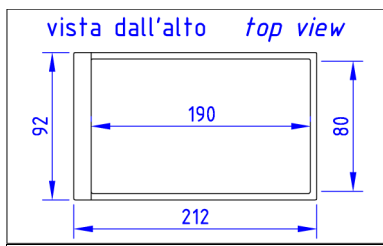

letto Cuting 080x190

Code **LCU V 001** | Kg **30** | m3 **0,40**

Rivestimento / Cover mt. **4**