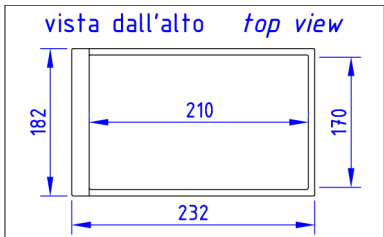

letto Cuting 170x210

Code **LCU V 015** | Kg **51** | m3 **0,80**

Rivestimento / Cover mt. **7**