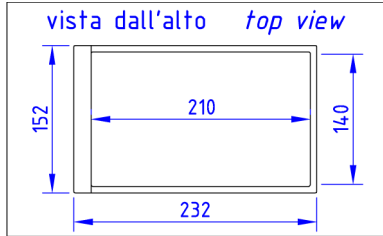

Rivestimento / Cover mt. **5**

letto Cuting 140x190

Code **LCU V 007** | Kg **39** | m3 **0,60**

Rivestimento / Cover mt. **5**

letto Cuting 140x200

Code **LCU V 008** | Kg **40** | m3 **0,60**

Rivestimento / Cover mt. **5**