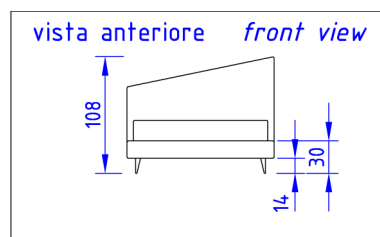

LETTO CUTING

Design: ddp

Scheda Tecnica

Struttura: in legno di multistrato, abete e faggio, rivestita con poliuretano espanso indeformabile e vellutino accoppiato.

Piedini: in alluminio, a richiesta in legno.

Caratteristiche: Il letto cutting è completamente sfoderabile.

Il prezzo comprende la rete.

Viste di profilo / Side views

**LETTO CUTING****LETTO CUTING ANT**

Data Sheet

Structure: multiply wood, pinewood and beech-wood foamed in non-deformable polyurethane coupled to fine velveteen.