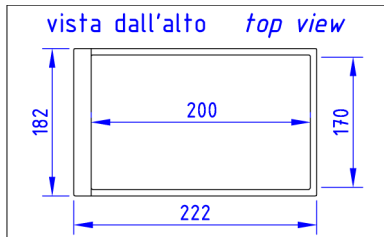

letto Cuting 170x200

Code **LCU V 014** | Kg **51** | m3 **0,80**

Rivestimento / Cover mt. **7**