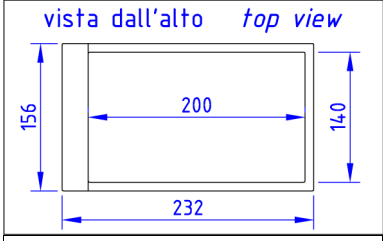

Code **LLG V 006** | Kg **36** | m3 **0,50**

Rivestimento / Cover mt. **5**

letto Lagan 140x190

Code **LLG V 007** | Kg **39** | m3 **0,60**

Rivestimento / Cover mt. **5**

letto Lagan 140x200

Code **LLG V 008** | Kg **40** | m3 **0,60**