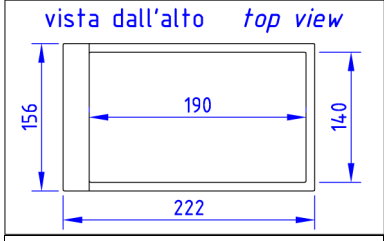

letto Lagan 140x190

Code **LLG V 007** | Kg **39** | m3 **0,60**

Rivestimento / Cover mt. **5**