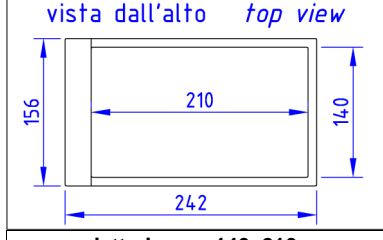

letto Lagan 140x210

Code **LLG V 009** | Kg **40** | m3 **0,60**

Rivestimento / Cover mt. **5**