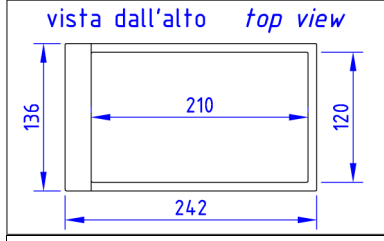

letto Lagan 120x190

Code **LLG V 004** | Kg **35** | m3 **0,50**

Rivestimento / Cover mt. **5**

letto Lagan 120x200

Code **LLG V 005** | Kg **36** | m3 **0,50**

Rivestimento / Cover mt. **5**

letto Lagan 120x210