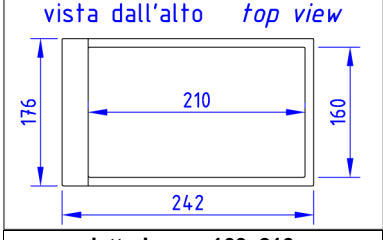

letto Lagan 160x210

Code **LLG V 012** | Kg **46** | m3 **0,70**

Rivestimento / Cover mt. **6**