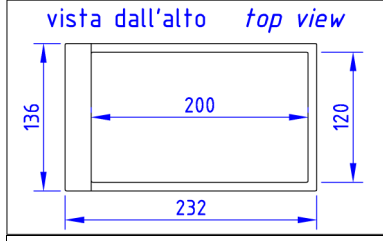

letto Lagan 120x200

Code **LLG V 005** | Kg **36** | m3 **0,50**

Rivestimento / Cover mt. **5**