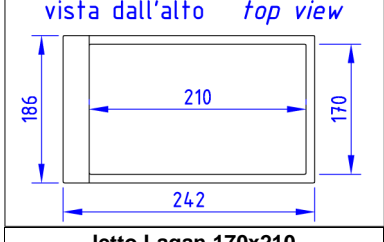

letto Lagan 170x210

Code **LLG V 015** | Kg **51** | m3 **0,80**

Rivestimento / Cover mt. **7**