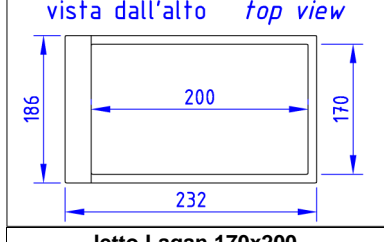

letto Lagan 170x200

Code **LLG V 014** | Kg **51** | m3 **0,80**

Rivestimento / Cover mt. **7**