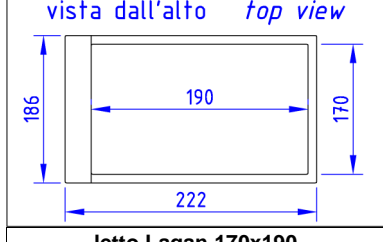

letto Lagan 160x200

Code **LLG V 011** | Kg **46** | m3 **0,70**

Rivestimento / Cover mt. **6**

letto Lagan 160x210

Code **LLG V 012** | Kg **46** | m3 **0,70**

Rivestimento / Cover mt. **6**

letto Lagan 170x190