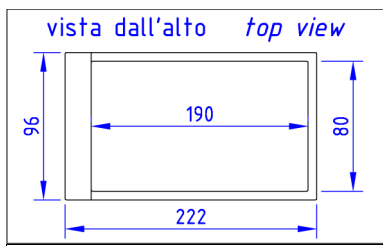

letto Lagan 080x190

Code **LLG V 001** | Kg **30** | m3 **0,40**

Rivestimento / Cover mt. **4**