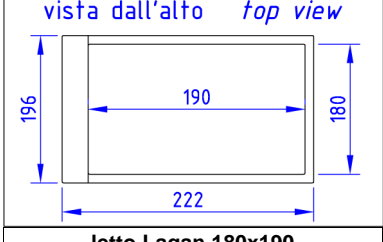

letto Lagan 180x190

Code **LLG V 016** | Kg **54** | m3 **0,90**

Rivestimento / Cover mt. **8**