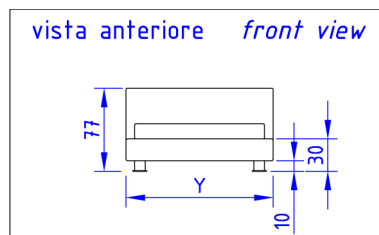

LETTO LAGAN

Design: ddp

Scheda Tecnica

Struttura: in legno di multistrato, abete e faggio, rivestita con poliuretano espanso indeformabile e vellutino accoppiato.

Piedini: in legno.

Caratteristiche: Il letto lagan è completamente sfoderabile.

Il prezzo comprende la rete.

Disponibile nella versione contenitore.

Disponibile con spalliera removibile.

Viste di profilo / Side views

**LETTO LAGAN****LETTO LAGAN ANT**

Data Sheet

Structure: multiply wood, pinewood and beech-wood foamed in non-deformable polyurethane coupled to fine velveteen.