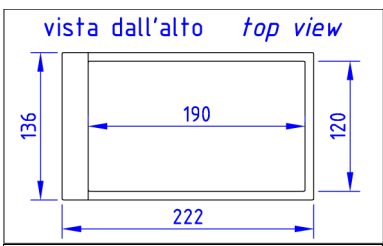

Rivestimento / Cover mt. **4**

letto Lagan 080x200

Code **LLG V 002** | Kg **31** | m3 **0,40**

Rivestimento / Cover mt. **4**

letto Lagan 080x210

Code **LLG V 003** | Kg **31** | m3 **0,40**

Rivestimento / Cover mt. **4**