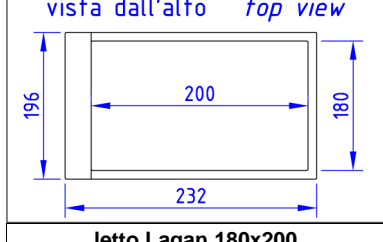

letto Lagan 180x200

Code **LLG V 017** | Kg **55** | m3 **0,90**

Rivestimento / Cover mt. **8**