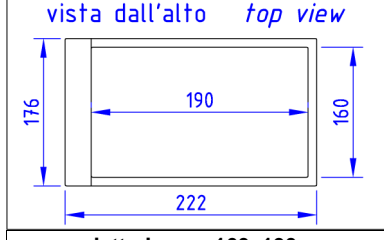

letto Lagan 160x190

Code **LLG V 010** | Kg **45** | m3 **0,70**

Rivestimento / Cover mt. **6**