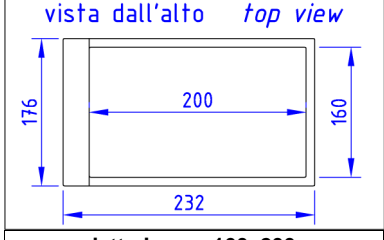

Rivestimento / Cover mt. **5**

letto Lagan 140x210

Code **LLG V 009** | Kg **40** | m3 **0,60**

Rivestimento / Cover mt. **5**

letto Lagan 160x190

Code **LLG V 010** | Kg **45** | m3 **0,70**

Rivestimento / Cover mt. **6**