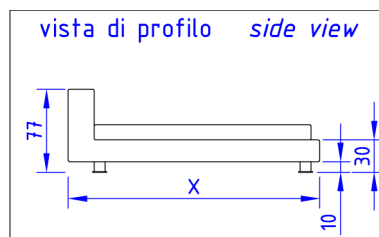

LETTO LAGAN

Design: ddp

Scheda Tecnica

Struttura: in legno di multistrato, abete e faggio, rivestita con poliuretano espanso indeformabile e vellutino accoppiato.

Piedini: in legno.

Caratteristiche: Il letto lagan è completamente sfoderabile.

Il prezzo comprende la rete.

Disponibile nella versione contenitore.

Disponibile con spalliera removibile.

Viste di profilo / Side views

**LETTO LAGAN****LETTO LAGAN ANT**

Data Sheet

Structure: multiply wood, pinewood and beech-wood foamed in non-deformable polyurethane coupled to fine velveteen.