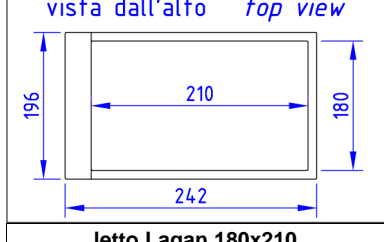

letto Lagan 180x210

Code **LLG V 018** | Kg **55** | m3 **0,90**

Rivestimento / Cover mt. **8**