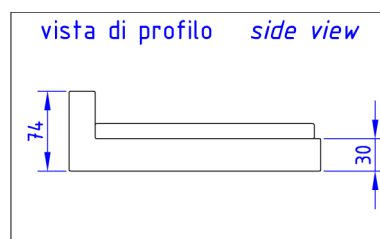

Viste di profilo / Side views

LETTO LIFE GHOST