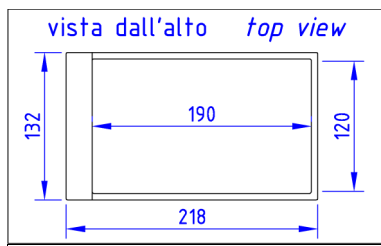

Rivestimento / Cover mt. **5**

letto Life ghost 080x200

Code **LLH V 002** | Kg **31** | m3 **0,40**

Rivestimento / Cover mt. **5**

letto Life ghost 080x210

Code **LLH V 003** | Kg **31** | m3 **0,40**

Rivestimento / Cover mt. **5**