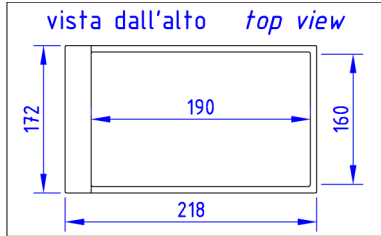

letto Life ghost 160x190

Code **LLH V 010** | Kg **45** | m3 **0,70**

Rivestimento / Cover mt. **8**