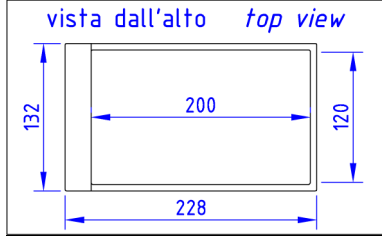

letto Life ghost 120x200

Code **LLH V 005** | Kg **36** | m3 **0,50**

Rivestimento / Cover mt. **6**