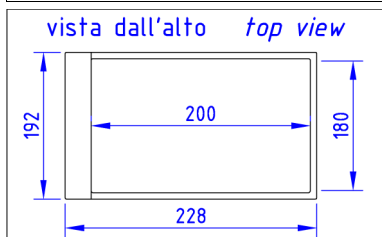

letto Life ghost 180x200

Code **LLH V 017** | Kg **55** | m3 **0,90**

Rivestimento / Cover mt. **9**