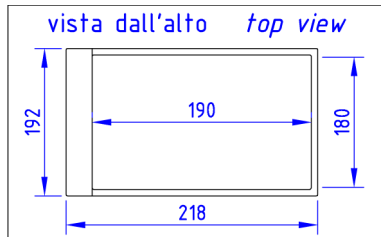

letto Life ghost 180x190

Code **LLH V 016** | Kg **54** | m3 **0,90**

Rivestimento / Cover mt. **9**