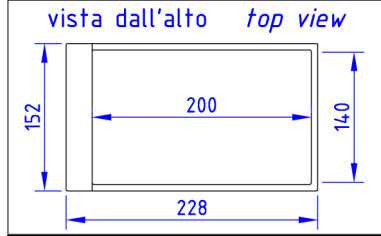

Code **LLH V 006** | Kg **36** | m3 **0,50**

Rivestimento / Cover mt. **6**

letto Life ghost 140x190

Code **LLH V 007** | Kg **39** | m3 **0,60**

Rivestimento / Cover mt. **7**

letto Life ghost 140x200

Code **LLH V 008** | Kg **40** | m3 **0,60**