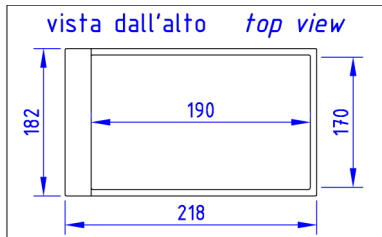

letto Life ghost 160x200

Code **LLH V 011** | Kg **46** | m3 **0,70**

Rivestimento / Cover mt. **8**

letto Life ghost 160x210

Code **LLH V 012** | Kg **46** | m3 **0,70**

Rivestimento / Cover mt. **8**

letto Life ghost 170x190