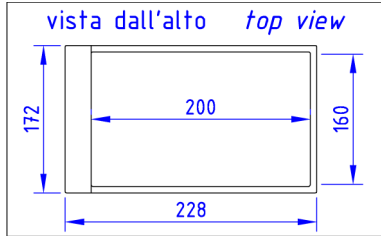

Rivestimento / Cover mt. **7**

letto Life ghost 140x210

Code **LLH V 009** | Kg **40** | m3 **0,60**

Rivestimento / Cover mt. **7**

letto Life ghost 160x190

Code **LLH V 010** | Kg **45** | m3 **0,70**

Rivestimento / Cover mt. **8**