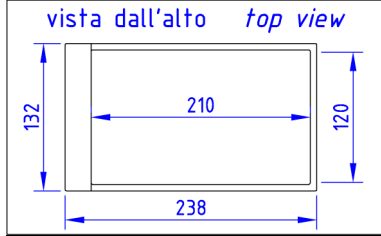

letto Life ghost 120x190

Code **LLH V 004** | Kg **35** | m3 **0,50**

Rivestimento / Cover mt. **6**

letto Life ghost 120x200

Code **LLH V 005** | Kg **36** | m3 **0,50**

Rivestimento / Cover mt. **6**

letto Life ghost 120x210