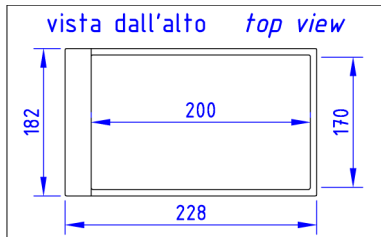

letto Life ghost 170x200

Code **LLH V 014** | Kg **51** | m3 **0,80**

Rivestimento / Cover mt. **8**