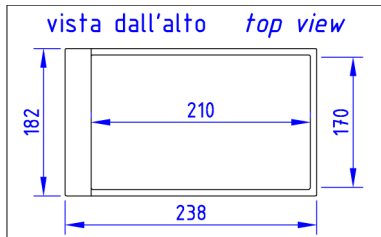

Code **LLH V 013** | Kg **50** | m3 **0,80**

Rivestimento / Cover mt. **8**

letto Life ghost 170x200

Code **LLH V 014** | Kg **51** | m3 **0,80**

Rivestimento / Cover mt. **8**

letto Life ghost 170x210

Code **LLH V 015** | Kg **51** | m3 **0,80**