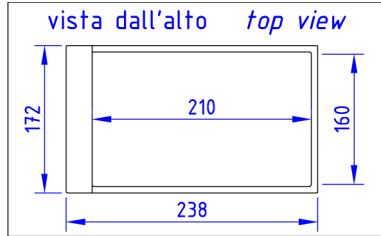

letto Life ghost 160x210

Code **LLH V 012** | Kg **46** | m3 **0,70**

Rivestimento / Cover mt. **8**