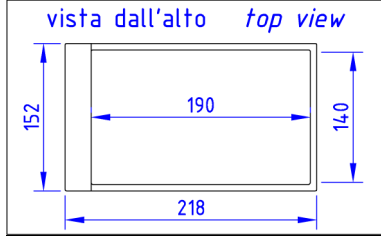

letto Life ghost 140x190

Code **LLH V 007** | Kg **39** | m3 **0,60**

Rivestimento / Cover mt. **7**