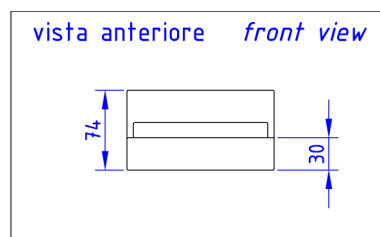

LETTO LIFE GHOST ANT

Data Sheet

Structure: multiply wood, pinewood and beech-wood foamed in non-deformable polyurethane coupled to fine velveteen.

Feet: in wood

Peculiarity: life ghost bed fully removable cover.

The price including bedspring.

Available in container.

Available with removable back.