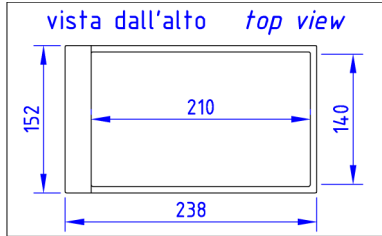

letto Life ghost 140x210

Code **LLH V 009** | Kg **40** | m3 **0,60**

Rivestimento / Cover mt. **7**