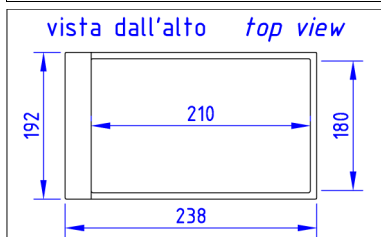

letto Life ghost 180x210

Code **LLH V 018** | Kg **5** | m3 **0,90**

Rivestimento / Cover mt. **9**