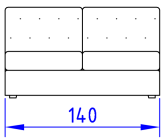

centrale Life large capitonn e L 140

Code **LLC D 140** Kg **80** m3 **1,20**

Rivestimento / Cover mt. **7**