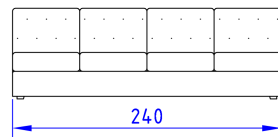

Code **LLC D 200** Kg **98** m3 **1,60**

Rivestimento / Cover mt. **13**

centrale Life large capitonn e L 220

Code **LLC D 220** Kg **108** m3 **1,70**

Rivestimento / Cover mt. **14**

centrale Life large capitonn e L 240