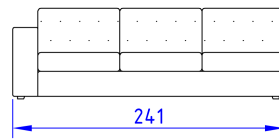

minale dx/sx Life large capitonn e L 241

Code **LLC C 241** Kg **110** m3 **1,80**

Rivestimento / Cover mt. **15**