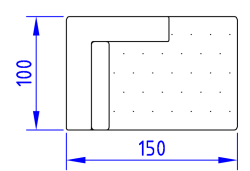

Code **LLC D 240** Kg **110** m3 **2,00**

Rivestimento / Cover mt. **16**

angolo Life large capitonn e 100 x 100

Code **LLC E 100** Kg **72** m3 **0,85**

Rivestimento / Cover mt. **9**

ise lounge A Life large capitonn e P 100 x 150