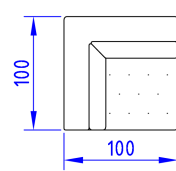

angolo Life large capitonn e 100 x 100

Code **LLC E 100** Kg **72** m3 **0,85**

Rivestimento / Cover mt. **9**