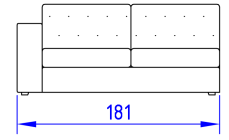

Code **LLC B 241** Kg **108** m3 **1,90**

Rivestimento / Cover mt. **15**

divano Life large capitonn e L 261

Code **LLC B 261** Kg **115** m3 **2,00**

Rivestimento / Cover mt. **16**

divano Life large capitonn e L 281

Code **LLC B 281** Kg **115** m3 **2,20**

Rivestimento / Cover mt. **18**

minale dx/sx Life large capitonn e L 161

Code **LLC C 161** Kg **84** m3 **1,30**

Rivestimento / Cover mt. **8**

minale dx/sx Life large capitonn e L 181