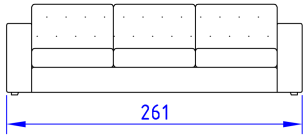

divano Life large capitonn e L 261

Code **LLC B 261** Kg **115** m3 **2,00**

Rivestimento / Cover mt. **16**