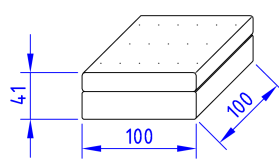

Code **LLC F 150** Kg **80** m3 **1,20**

Rivestimento / Cover mt. **12**

ise lounge B Life large capitonn e P 100 x 180

Code **LLC F 180** Kg **90** m3 **1,50**

Rivestimento / Cover mt. **13**

Pouf Life large capitonn e 100 x 100