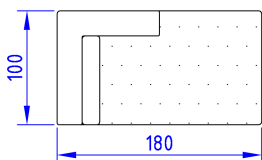

ise lounge B Life large capitonn e P 100 x 180

Code **LLC F 180** Kg **90** m3 **1,50**

Rivestimento / Cover mt. **13**