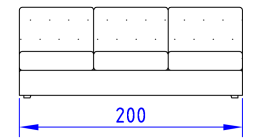

Code **LLC D 160** Kg **85** m3 **1,20**

Rivestimento / Cover mt. **11**

centrale Life large capitonn e L 180

Code **LLC D 180** Kg **90** m3 **1,50**

Rivestimento / Cover mt. **12**

centrale Life large capitonn e L 200