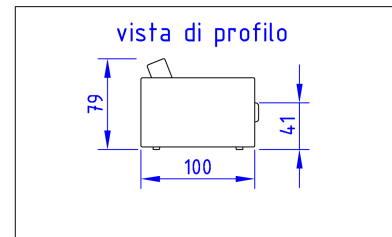

Viste di profilo / Side views

DIVANO LIFE LARGE CAPITONNE'E

Data Sheet

Structure: multiply wood, pinewood and beech-wood foamed in non-deformable polyurethane coupled to fine velveteen.

Springing: ultraflex cross-elastic belts.

Seat padding: goose-down quilted with non-deformable polyurethane foam.

Backrest padding: filled with goose-down

Cushions: filled with goose-down

Feet: in black polypropylene or upon demand in wood or aluminium

Peculiarity: life large capitonn e model is not fully removable cover.