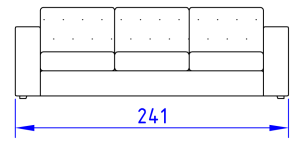

Code **LLC B 201** Kg **95** m3 **1,50**

Rivestimento / Cover mt. **13**

divano Life large capitonn e L 221

Code **LLC B 221** Kg **100** m3 **1,75**

Rivestimento / Cover mt. **14**

divano Life large capitonn e L 241