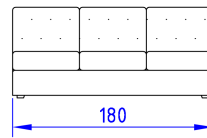

centrale Life large capitonn e L 180

Code **LLC D 180** Kg **90** m3 **1,50**

Rivestimento / Cover mt. **12**