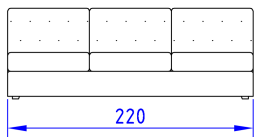

centrale Life large capitonn e L 220

Code **LLC D 220** Kg **108** m3 **1,70**

Rivestimento / Cover mt. **14**