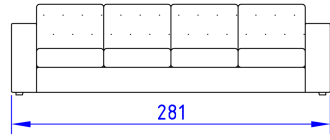

Code **LLC B 241** Kg **108** m3 **1,90**

Rivestimento / Cover mt. **15**

divano Life large capitonn e L 261

Code **LLC B 261** Kg **115** m3 **2,00**

Rivestimento / Cover mt. **16**

divano Life large capitonn e L 281