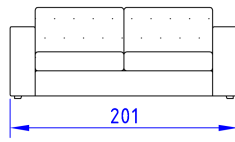

divano Life large capitonn e L 201

Code **LLC B 201** Kg **95** m3 **1,50**

Rivestimento / Cover mt. **13**