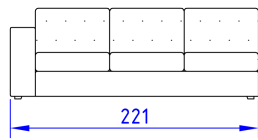

Code **LLC C 181** Kg **90** m3 **1,40**

Rivestimento / Cover mt. **12**

minale dx/sx Life large capitonn e L 201

Code **LLC C 201** Kg **95** m3 **1,60**

Rivestimento / Cover mt. **13**

minale dx/sx Life large capitonn e L 221