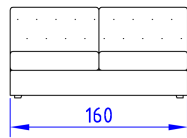

Code **LLC C 261** Kg **110** m3 **2,00**

Rivestimento / Cover mt. **17**

centrale Life large capitonn e L 140

Code **LLC D 140** Kg **80** m3 **1,20**

Rivestimento / Cover mt. **7**

centrale Life large capitonn e L 160