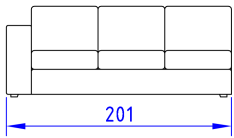

Code **LIL C 161** Kg **84** m3 **1,30**

Rivestimento / Cover mt. **8**

terminale dx/sx Life large L 181

Code **LIL C 181** Kg **90** m3 **1,40**

Rivestimento / Cover mt. **12**

terminale dx/sx Life large L 201