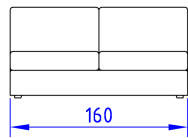

centrale Life large L 160

Code **LIL D 160** Kg **85** m3 **1,20**

Rivestimento / Cover mt. **11**