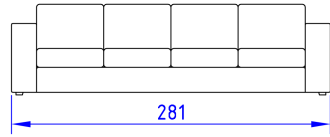

Rivestimento / Cover mt. **13**

divano Life large L 221

Code **LIL B 221** Kg **100** m3 **1,75**

Rivestimento / Cover mt. **14**

divano Life large L 241

Code **LIL B 241** Kg **108** m3 **1,90**

Rivestimento / Cover mt. **15**

divano Life large L 261

Code **LIL B 261** Kg **115** m3 **2,00**

Rivestimento / Cover mt. **16**

divano Life large L 281

Code **LIL B 281** Kg **115** m3 **2,20**

Rivestimento / Cover mt. **18**

terminale dx/sx Life large L 161