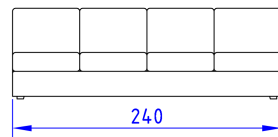

Rivestimento / Cover mt. **12**

centrale Life large L 200

Code **LIL D 200** Kg **98** m3 **1,60**

Rivestimento / Cover mt. **13**

centrale Life large L 220

Code **LIL D 220** Kg **108** m3 **1,70**

Rivestimento / Cover mt. **14**