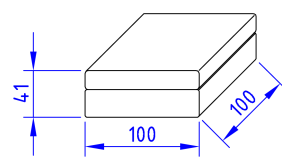

Code **LIL F 150** Kg **80** m3 **1,20**

Rivestimento / Cover mt. **12**

chaise lounge B Life large P 180

Code **LIL F 180** Kg **90** m3 **1,50**

Rivestimento / Cover mt. **13**

Pouf Life large 100 x 100

Code **LIL R 090** Kg **40** m3 **0,50**