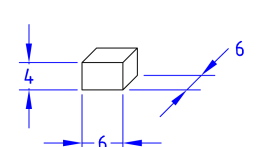

pedino legno

Code **LIL S 901** Kg **0** m3 **0,00**

Rivestimento / Cover mt. **0**