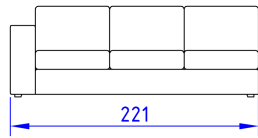

terminale dx/sx Life large L 221

Code **LIL C 221** Kg **103** m3 **1,70**

Rivestimento / Cover mt. **14**