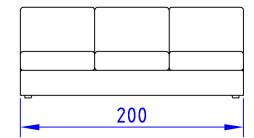

centrale Life large L 200

Code **LIL D 200** Kg **98** m3 **1,60**

Rivestimento / Cover mt. **13**