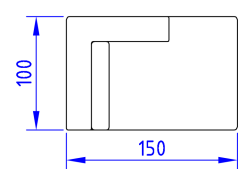

centrale Life large L 240

Code **LIL D 240** Kg **110** m3 **2,00**

Rivestimento / Cover mt. **16**

angolo Life large 100 x 100

Code **LIL E 100** Kg **72** m3 **0,85**

Rivestimento / Cover mt. **9**

chaise lounge A Life large P 150