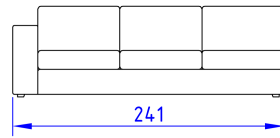

Code **LIL C 201** Kg **95** m3 **1,60**

Rivestimento / Cover mt. **13**

terminale dx/sx Life large L 221

Code **LIL C 221** Kg **103** m3 **1,70**

Rivestimento / Cover mt. **14**

terminale dx/sx Life large L 241