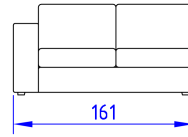

Rivestimento / Cover mt. **13**

divano Life large L 221

Code **LIL B 221** Kg **100** m3 **1,75**

Rivestimento / Cover mt. **14**

divano Life large L 241

Code **LIL B 241** Kg **108** m3 **1,90**

Rivestimento / Cover mt. **15**

divano Life large L 261

Code **LIL B 261** Kg **115** m3 **2,00**

Rivestimento / Cover mt. **16**

divano Life large L 281

Code **LIL B 281** Kg **115** m3 **2,20**

Rivestimento / Cover mt. **18**

terminale dx/sx Life large L 161