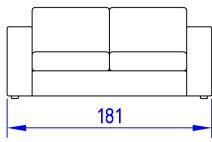

Caratteristiche: Il modello life large è completamente sfoderabile, il prezzo è comprensivo di schienali.

Viste di profilo / Side views

DIVANO LIFE LARGE

Data Sheet

Structure: multiply wood, pinewood and beech-wood foamed in non-deformable polyurethane coupled to fine velveteen.

Peculiarity: life large model fully removable cover.

divano Life large L 181

Code **LIL B 181** Kg **90** m3 **1,35**

Rivestimento / Cover mt. **9**

divano Life large L 201

Code **LIL B 201** Kg **95** m3 **1,50**

Rivestimento / Cover mt. **13**

divano Life large L 221

Code **LIL B 221** Kg **100** m3 **1,75**

Rivestimento / Cover mt. **14**

divano Life large L 241

Code **LIL B 241** Kg **108** m3 **1,90**

Rivestimento / Cover mt. **15**