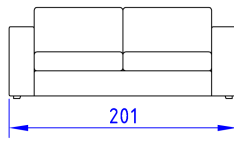

Caratteristiche: Il modello life large è completamente sfoderabile, il prezzo è comprensivo di schienali.

Viste di profilo / Side views

DIVANO LIFE LARGE

Data Sheet

Structure: multiply wood, pinewood and beech-wood foamed in non-deformable polyurethane coupled to fine velveteen.

Peculiarity: life large model fully removable cover.

divano Life large L 181

Code **LIL B 181** Kg **90** m3 **1,35**

Rivestimento / Cover mt. **9**

divano Life large L 201

Code **LIL B 201** Kg **95** m3 **1,50**