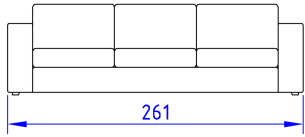

Rivestimento / Cover mt. **13**

divano Life large L 221

Code **LIL B 221** Kg **100** m3 **1,75**

Rivestimento / Cover mt. **14**

divano Life large L 241

Code **LIL B 241** Kg **108** m3 **1,90**

Rivestimento / Cover mt. **15**

divano Life large L 261

Code **LIL B 261** Kg **115** m3 **2,00**

Rivestimento / Cover mt. **16**

divano Life large L 281

Code **LIL B 281** Kg **115** m3 **2,20**

Rivestimento / Cover mt. **18**

terminale dx/sx Life large L 161