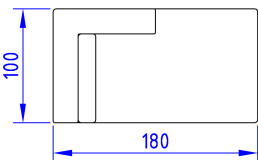

chaise lounge B Life large P 180

Code **LIL F 180** Kg **90** m3 **1,50**

Rivestimento / Cover mt. **13**