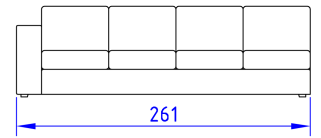

terminale dx/sx Life large L 261

Code **LIL C 261** Kg **110** m3 **2,00**

Rivestimento / Cover mt. **17**