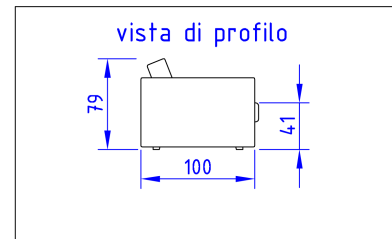

Caratteristiche: Il modello life large è completamente sfoderabile, il prezzo è comprensivo di schienali.

Viste di profilo / Side views

DIVANO LIFE LARGE

Data Sheet

Structure: multiply wood, pinewood and beech-wood foamed in non-deformable polyurethane coupled to fine velveteen.