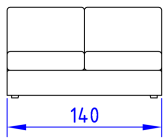

Code **LIL C 241** Kg **110** m3 **1,80**

Rivestimento / Cover mt. **15**

terminale dx/sx Life large L 261

Code **LIL C 261** Kg **110** m3 **2,00**

Rivestimento / Cover mt. **17**

centrale Life large L 140