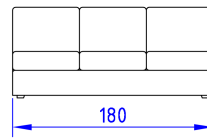

Code **LIL D 140** Kg **80** m3 **1,20**

Rivestimento / Cover mt. **7**

centrale Life large L 160

Code **LIL D 160** Kg **85** m3 **1,20**

Rivestimento / Cover mt. **11**

centrale Life large L 180

Code **LIL D 180** Kg **90** m3 **1,50**