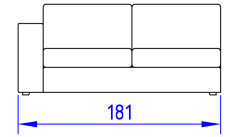

terminale dx/sx Life large L 181

Code **LIL C 181** Kg **90** m3 **1,40**

Rivestimento / Cover mt. **12**