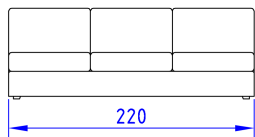

centrale Life large L 220

Code **LIL D 220** Kg **108** m3 **1,70**

Rivestimento / Cover mt. **14**