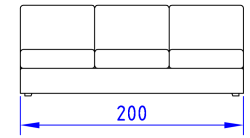

Rivestimento / Cover mt. **16**

**centrale Life L 140**

**centrale Life L 160**

**centrale Life L 180**

**centrale Life L 200**

Code **LIF D 140** Kg **70** m3 **1,00**

Code **LIF D 160** Kg **75** m3 **1,10**