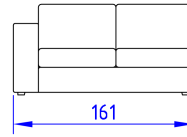

terminale dx/sx Life L 161