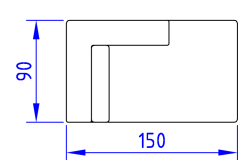

Code **LIF D 180** Kg **80** m3 **1,30**

Code **LIF D 200** Kg **88** m3 **1,40**

Rivestimento / Cover mt. **6**

Rivestimento / Cover mt. **10**

Rivestimento / Cover mt. **11**

Rivestimento / Cover mt. **12**

**centrale Life L 220**

**centrale Life L 240**

**angolo Life 90 x 90**

**chaise lounge A Life P 150**

Code **LIF D 220** Kg **98** m3 **1,50**

Code **LIF D 240** Kg **100** m3 **1,70**

Code **LIF E 090** Kg **65** m3 **0,70**