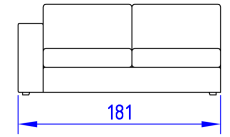

terminale dx/sx Life L 181

Code **LIF B 261** Kg **107** m3 **1,80**

Code **LIF B 281** Kg **107** m3 **2,00**

Code **LIF C 161** Kg **75** m3 **1,10**

Code **LIF C 181** Kg **80** m3 **1,20**

Rivestimento / Cover mt. **15**

Rivestimento / Cover mt. **17**

Rivestimento / Cover mt. **7**

Rivestimento / Cover mt. **11**