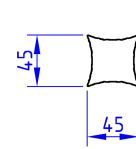

**centrale Life L 220**

**centrale Life L 240**

**angolo Life 90 x 90**

**chaise lounge A Life P 150**

Code **LIF D 220** Kg **98** m3 **1,50**

Code **LIF D 240** Kg **100** m3 **1,70**

Code **LIF E 090** Kg **65** m3 **0,70**

Code **LIF F 150** Kg **70** m3 **1,00**

Rivestimento / Cover mt. **13**

Rivestimento / Cover mt. **15**

Rivestimento / Cover mt. **9**

Rivestimento / Cover mt. **11**

**chaise lounge B Life P 180**

**Pouf Life 90 x 90**