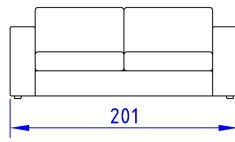

**divano Life L 201**

**divano Life L 221**

**divano Life L 241**

Code **LIF B 181** Kg **80** m3 **1,15**

Code **LIF B 201** Kg **85** m3 **1,40**

Code **LIF B 221** Kg **90** m3 **1,60**

Code **LIF B 241** Kg **98** m3 **1,70**