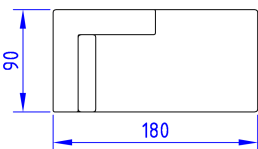

chaise lounge B Life P 180