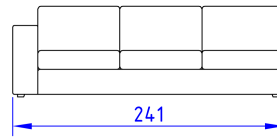

Rivestimento / Cover mt. **7**

Rivestimento / Cover mt. **11**

**terminale dx/sx Life L 201**

**terminale dx/sx Life L 221**

**terminale dx/sx Life L 241**

**terminale dx/sx Life L 261**

Code **LIF C 201** Kg **85** m3 **1,40**