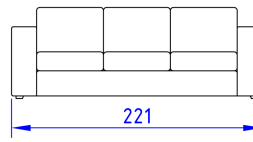

**divano Life L 201**

**divano Life L 221**

**divano Life L 241**

Code **LIF B 181** Kg **80** m3 **1,15**

Code **LIF B 201** Kg **85** m3 **1,40**

Code **LIF B 221** Kg **90** m3 **1,60**

Code **LIF B 241** Kg **98** m3 **1,70**