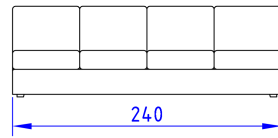

Code **LIF D 180** Kg **80** m3 **1,30**

Code **LIF D 200** Kg **88** m3 **1,40**

Rivestimento / Cover mt. **6**

Rivestimento / Cover mt. **10**

Rivestimento / Cover mt. **11**

Rivestimento / Cover mt. **12**

**centrale Life L 220**

**centrale Life L 240**

**angolo Life 90 x 90**

**chaise lounge A Life P 150**

Code **LIF D 220** Kg **98** m3 **1,50**

Code **LIF D 240** Kg **100** m3 **1,70**

Code **LIF E 090** Kg **65** m3 **0,70**