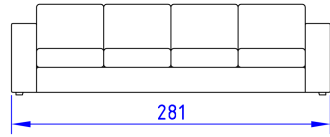

**divano Life L 201**

**divano Life L 221**

**divano Life L 241**

Code **LIF B 181** Kg **80** m3 **1,15**

Code **LIF B 201** Kg **85** m3 **1,40**

Code **LIF B 221** Kg **90** m3 **1,60**

Code **LIF B 241** Kg **98** m3 **1,70**

Rivestimento / Cover mt. **8**

Rivestimento / Cover mt. **12**

Rivestimento / Cover mt. **13**

Rivestimento / Cover mt. **14**

**divano Life L 261**

**divano Life L 281**

**terminale dx/sx Life L 161**

**terminale dx/sx Life L 181**