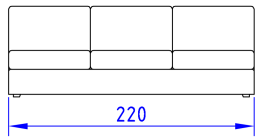

Code **LIF D 180** Kg **80** m3 **1,30**

Code **LIF D 200** Kg **88** m3 **1,40**

Rivestimento / Cover mt. **6**

Rivestimento / Cover mt. **10**

Rivestimento / Cover mt. **11**

Rivestimento / Cover mt. **12**

**centrale Life L 220**

**centrale Life L 240**

**angolo Life 90 x 90**

**chaise lounge A Life P 150**

Code **LIF D 220** Kg **98** m3 **1,50**

Code **LIF D 240** Kg **100** m3 **1,70**

Code **LIF E 090** Kg **65** m3 **0,70**