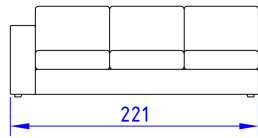

terminale dx/sx Life L 221