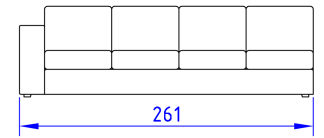

Rivestimento / Cover mt. **7**

Rivestimento / Cover mt. **11**

**terminale dx/sx Life L 201**

**terminale dx/sx Life L 221**

**terminale dx/sx Life L 241**

**terminale dx/sx Life L 261**

Code **LIF C 201** Kg **85** m3 **1,40**