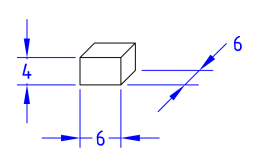

pedino legno

Code **LIF F 180** Kg **80** m3 **1,30**

Code **LIF R 090** Kg **35** m3 **0,40**

Code **LIF S 045** Kg m3

Code **LIF S 901** Kg **0** m3 **0,00**

Rivestimento / Cover mt. **12**

Rivestimento / Cover mt. **5**

Rivestimento / Cover mt. **0,5**

Rivestimento / Cover mt. **0**