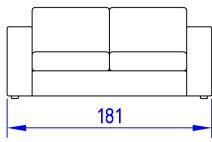

divano Life L 181