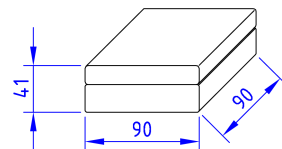

Code **LIF F 150** Kg **70** m3 **1,00**

Rivestimento / Cover mt. **13**

Rivestimento / Cover mt. **15**

Rivestimento / Cover mt. **9**

Rivestimento / Cover mt. **11**

**chaise lounge B Life P 180**

**Pouf Life 90 x 90**