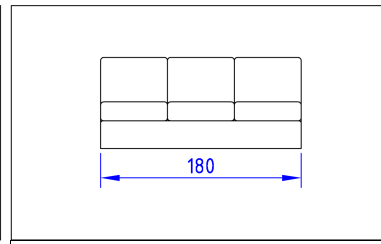

centrale Life L 180 ghost

Code **LSD D 180** Kg **80** m3 **1,30**

Rivestimento / Cover mt. **11**