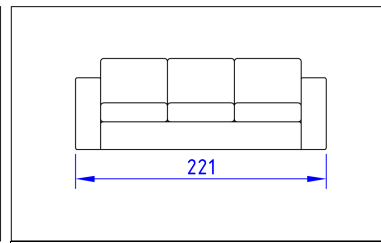

Peculiarity: life ghost model fully removable cover.

poltrona Life L 120 ghost

Code **LSD B 120** Kg **80** m3 **1,15**

Rivestimento / Cover mt. **8**

divano Life L 181 ghost

Code **LSD B 181** Kg **80** m3 **1,15**

Rivestimento / Cover mt. **8**

divano Life L 201 ghost

Code **LSD B 201** Kg **85** m3 **1,40**

Rivestimento / Cover mt. **12**

divano Life L 221 ghost

Code **LSD B 221** Kg **90** m3 **1,60**

Rivestimento / Cover mt. **13**