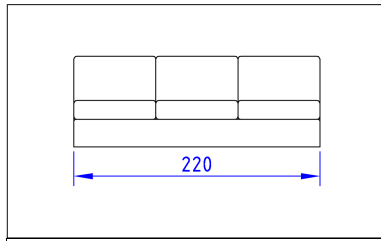

Rivestimento / Cover mt. **10**

centrale Life L 180 ghost

Code **LSD D 180** Kg **80** m3 **1,30**

Rivestimento / Cover mt. **11**

centrale Life L 200 ghost

Code **LSD D 200** Kg **88** m3 **1,40**

Rivestimento / Cover mt. **12**