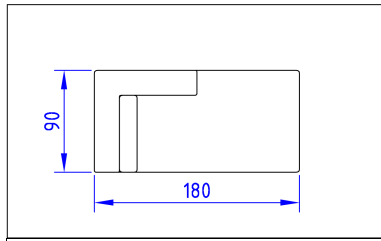

Code **LSD E 090** Kg **65** m3 **0,70**

Rivestimento / Cover mt. **9**

chaise longue A Life P 150 ghost

Code **LSD F 150** Kg **70** m3 **1,00**

Rivestimento / Cover mt. **11**

chaise longue B Life P 180 ghost