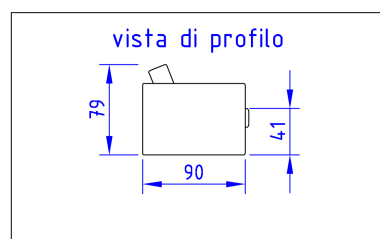

Viste di profilo / Side views

DIVANO LIFE GHOST

Data Sheet

Structure: multiply wood, pinewood and beech-wood foamed in non-deformable polyurethane coupled to fine velveteen.

Springing: ultraflex cross-elastic belts.

Seat padding: goose-down quilted with non-deformable polyurethane foam.

Backrest padding: filled with goose-down

Cushions: filled with goose-down

Feet: in black polypropylene or upon demand in wood or aluminium

Peculiarity: life ghost model fully removable cover.