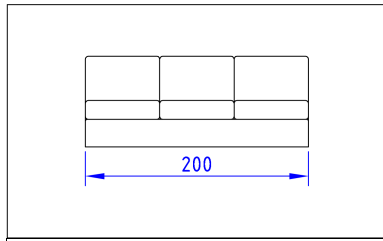

centrale Life L 200 ghost

Code **LSD D 200** Kg **88** m3 **1,40**

Rivestimento / Cover mt. **12**