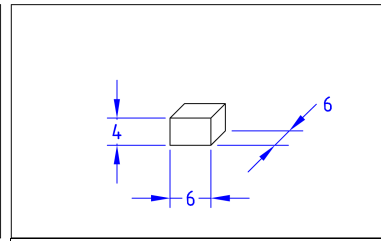

Code **LSD F 180** Kg **80** m3 **1,30**

Rivestimento / Cover mt. **12**

Pouf Life 90 x 90 ghost

Code **LSD R 090** Kg **35** m3 **0,40**

Rivestimento / Cover mt. **5**

pedino legno

Code **LSD S 901** Kg **0** m3 **0,00**