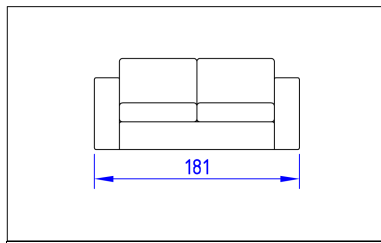

Peculiarity: life ghost model fully removable cover.

poltrona Life L 120 ghost

Code **LSD B 120** Kg **80** m3 **1,15**

Rivestimento / Cover mt. **8**

divano Life L 181 ghost

Code **LSD B 181** Kg **80** m3 **1,15**