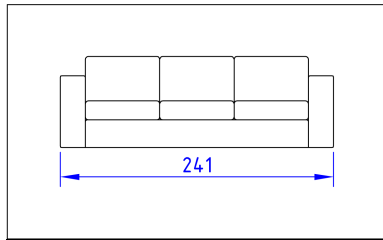

Peculiarity: life ghost model fully removable cover.

poltrona Life L 120 ghost

Code **LSD B 120** Kg **80** m3 **1,15**

Rivestimento / Cover mt. **8**

divano Life L 181 ghost

Code **LSD B 181** Kg **80** m3 **1,15**

Rivestimento / Cover mt. **8**

divano Life L 201 ghost

Code **LSD B 201** Kg **85** m3 **1,40**

Rivestimento / Cover mt. **12**

divano Life L 221 ghost

Code **LSD B 221** Kg **90** m3 **1,60**

Rivestimento / Cover mt. **13**

divano Life L 241 ghost

Code **LSD B 241** Kg **98** m3 **1,70**

Rivestimento / Cover mt. **14**

divano Life L 261 ghost

Code **LSD B 261** Kg **107** m3 **1,80**

Rivestimento / Cover mt. **15**

divano Life L 281 ghost