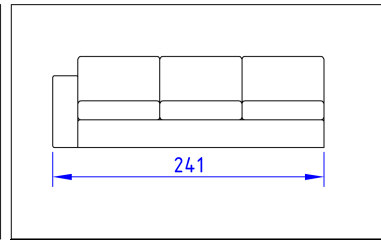

terminale dx/sx Life L 241 ghost

Code **LSD C 241** Kg **102** m3 **1,60**

Rivestimento / Cover mt. **14**