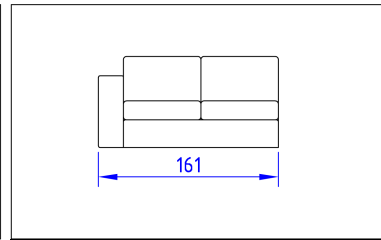

terminale dx/sx Life L 161 ghost

Code **LSD C 161** Kg **75** m3 **1,10**

Rivestimento / Cover mt. **7**