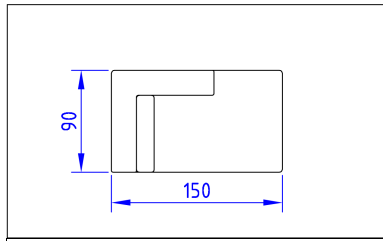

chaise longue A Life P 150 ghost

Code **LSD F 150** Kg **70** m3 **1,00**

Rivestimento / Cover mt. **11**