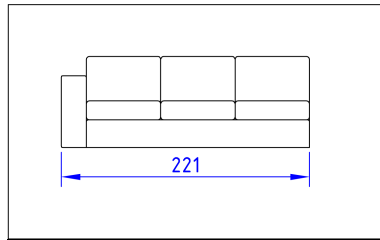

Code **LSD C 181** Kg **80** m3 **1,20**

Rivestimento / Cover mt. **11**

terminale dx/sx Life L 201 ghost

Code **LSD C 201** Kg **85** m3 **1,40**

Rivestimento / Cover mt. **12**

terminale dx/sx Life L 221 ghost