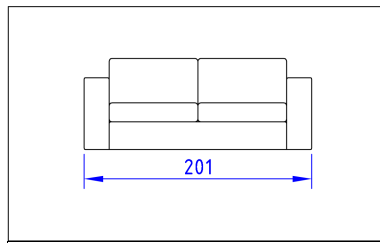

divano Life L 201 ghost

Code **LSD B 201** Kg **85** m3 **1,40**

Rivestimento / Cover mt. **12**