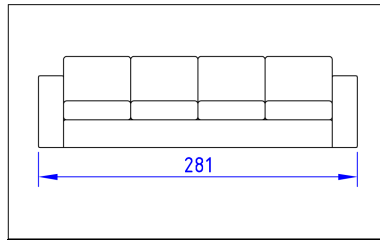

Rivestimento / Cover mt. **8**

divano Life L 201 ghost

Code **LSD B 201** Kg **85** m3 **1,40**

Rivestimento / Cover mt. **12**

divano Life L 221 ghost

Code **LSD B 221** Kg **90** m3 **1,60**

Rivestimento / Cover mt. **13**

divano Life L 241 ghost

Code **LSD B 241** Kg **98** m3 **1,70**

Rivestimento / Cover mt. **14**

divano Life L 261 ghost

Code **LSD B 261** Kg **107** m3 **1,80**

Rivestimento / Cover mt. **15**

divano Life L 281 ghost