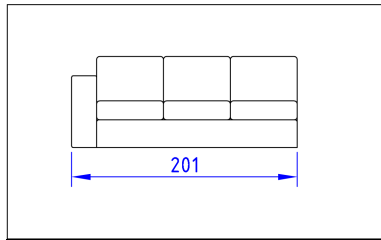

terminale dx/sx Life L 201 ghost

Code **LSD C 201** Kg **85** m3 **1,40**

Rivestimento / Cover mt. **12**