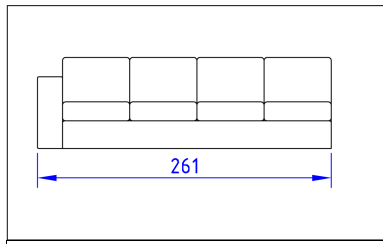

Code **LSD C 221** Kg **93** m3 **1,50**

Rivestimento / Cover mt. **13**

terminale dx/sx Life L 241 ghost

Code **LSD C 241** Kg **102** m3 **1,60**

Rivestimento / Cover mt. **14**

terminale dx/sx Life L 261 ghost