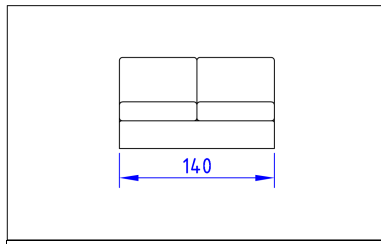

centrale Life L 140 ghost

Code **LSD D 140** Kg **70** m3 **1,00**

Rivestimento / Cover mt. **6**