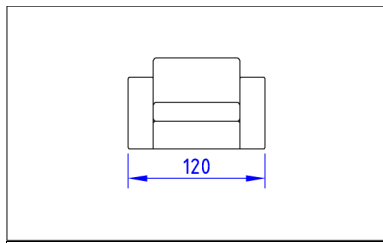

Peculiarity: life ghost model fully removable cover.

poltrona Life L 120 ghost

Code **LSD B 120** Kg **80** m3 **1,15**

Rivestimento / Cover mt. **8**

divano Life L 181 ghost

Code **LSD B 181** Kg **80** m3 **1,15**