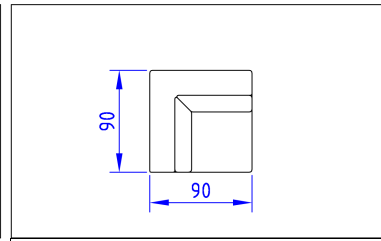

centrale Life L 220 ghost

Code **LSD D 220** Kg **98** m3 **1,50**

Rivestimento / Cover mt. **13**

centrale Life L 240 ghost

Code **LSD D 240** Kg **100** m3 **1,70**

Rivestimento / Cover mt. **15**

angolo Life 90 x 90 ghost