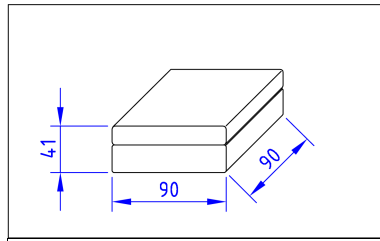

Pouf Life 90 x 90 ghost

Code **LSD R 090** Kg **35** m3 **0,40**

Rivestimento / Cover mt. **5**