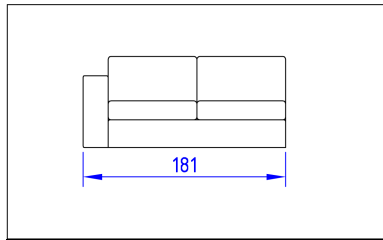

divano Life L 241 ghost

Code **LSD B 241** Kg **98** m3 **1,70**

Rivestimento / Cover mt. **14**

divano Life L 261 ghost

Code **LSD B 261** Kg **107** m3 **1,80**

Rivestimento / Cover mt. **15**

divano Life L 281 ghost

Code **LSD B 281** Kg **107** m3 **2,00**

Rivestimento / Cover mt. **17**

terminale dx/sx Life L 161 ghost

Code **LSD C 161** Kg **75** m3 **1,10**

Rivestimento / Cover mt. **7**

terminale dx/sx Life L 181 ghost