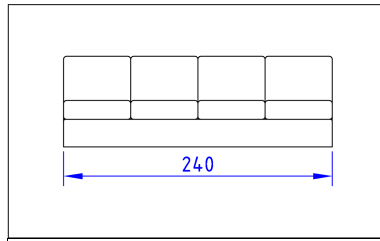

centrale Life L 240 ghost

Code **LSD D 240** Kg **100** m3 **1,70**

Rivestimento / Cover mt. **15**