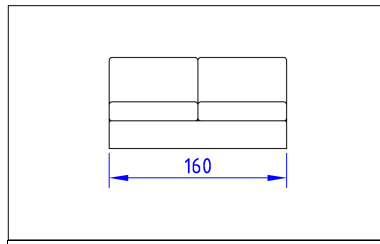

Code **LSD C 261** Kg **102** m3 **1,80**

Rivestimento / Cover mt. **16**

centrale Life L 140 ghost

Code **LSD D 140** Kg **70** m3 **1,00**

Rivestimento / Cover mt. **6**

centrale Life L 160 ghost

Code **LSD D 160** Kg **75** m3 **1,10**