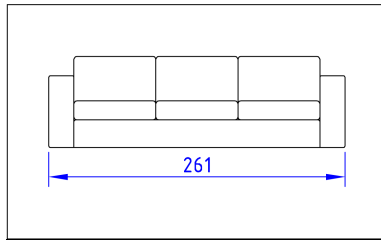

Peculiarity: life ghost model fully removable cover.

poltrona Life L 120 ghost

Code **LSD B 120** Kg **80** m3 **1,15**

Rivestimento / Cover mt. **8**

divano Life L 181 ghost

Code **LSD B 181** Kg **80** m3 **1,15**

Rivestimento / Cover mt. **8**

divano Life L 201 ghost

Code **LSD B 201** Kg **85** m3 **1,40**

Rivestimento / Cover mt. **12**

divano Life L 221 ghost

Code **LSD B 221** Kg **90** m3 **1,60**

Rivestimento / Cover mt. **13**

divano Life L 241 ghost

Code **LSD B 241** Kg **98** m3 **1,70**

Rivestimento / Cover mt. **14**

divano Life L 261 ghost

Code **LSD B 261** Kg **107** m3 **1,80**

Rivestimento / Cover mt. **15**

divano Life L 281 ghost