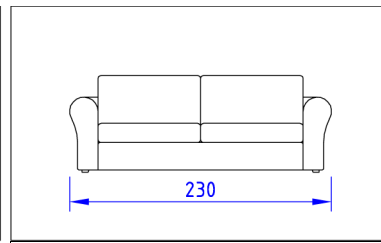

poltrona Plinius ghost L 130

Code **PLT A 130** | Kg **60** | m3 **0,90**

Rivestimento / Cover mt. **8**

divano Plinius ghost L 180

Code **PLT B 180** | Kg **75** | m3 **1,30**

Rivestimento / Cover mt. **12**

divano Plinius ghost L 210

Code **PLT B 210** | Kg **85** | m3 **1,50**

Rivestimento / Cover mt. **14**

divano Plinius ghost L 230

Code **PLT B 230** | Kg **90** | m3 **1,65**

Rivestimento / Cover mt. **15**

divano Plinius ghost L 260

Code **PLT B 260** | Kg **100** | m3 **1,85**

Rivestimento / Cover mt. **17**

divano Plinius ghost L 290

Code **PLT B 290** | Kg **105** | m3 **2,10**

Rivestimento / Cover mt. **18**