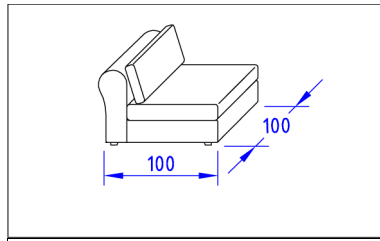

ormese bracciolo Plinius ghost 80x1

Code **PLT G 185** | Kg **80** | m3 **1,35**

Rivestimento / Cover mt. **10**

ormese bracciolo Plinius ghost 80 x 10

Code **PLT Q 080** | Kg **50** | m3 **0,60**

Rivestimento / Cover mt. **7**