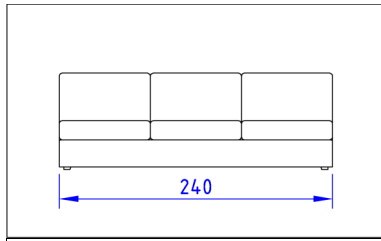

centrale Plinius ghost L 240

Code **PLT D 240** | Kg **95** | m3 **1,80**

Rivestimento / Cover mt. **16**