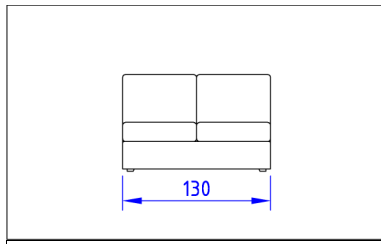

centrale Plinius ghost L 130

Code **PLT D 130** | Kg **65** | m3 **1,00**

Rivestimento / Cover mt. **10**