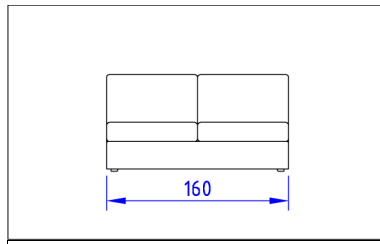

centrale poltrona Plinius ghost L 80

Code **PLT D 080** | Kg **50** | m3 **0,60**

Rivestimento / Cover mt. **6**

centrale Plinius ghost L 130

Code **PLT D 130** | Kg **65** | m3 **1,00**

Rivestimento / Cover mt. **10**