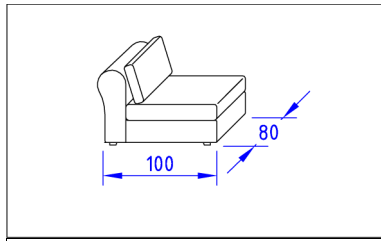

ormese bracciolo Plinius ghost 80 x 10

Code **PLT Q 080** | Kg **50** | m3 **0,60**

Rivestimento / Cover mt. **7**