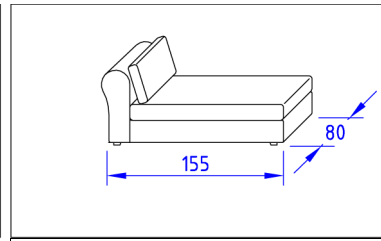

ormese bracciolo Plinius ghost 80x1

Code **PLT G 155** | Kg **70** | m3 **1,20**

Rivestimento / Cover mt. **9**