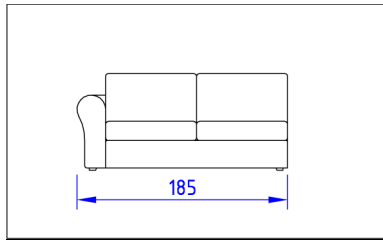

divano Plinius ghost L 210

Code **PLT B 210** | Kg **85** | m3 **1,50**

Rivestimento / Cover mt. **14**

divano Plinius ghost L 230

Code **PLT B 230** | Kg **90** | m3 **1,65**

Rivestimento / Cover mt. **15**

divano Plinius ghost L 260

Code **PLT B 260** | Kg **100** | m3 **1,85**

Rivestimento / Cover mt. **17**

divano Plinius ghost L 290

Code **PLT B 290** | Kg **105** | m3 **2,10**

Rivestimento / Cover mt. **18**

terminale dx/sx poltrona Plinius ghost L

Code **PLT C 105** | Kg **55** | m3 **0,80**

Rivestimento / Cover mt. **7**

terminale dx/sx Plinius ghost L 155

Code **PLT C 155** | Kg **70** | m3 **1,15**

Rivestimento / Cover mt. **11**