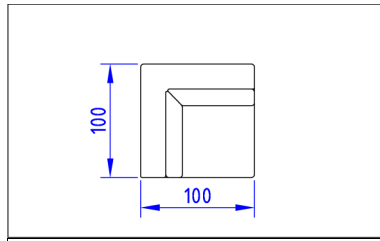

centrale Plinius ghost L 210

Code **PLT D 210** | Kg **90** | m3 **1,55**

Rivestimento / Cover mt. **15**

centrale Plinius ghost L 240

Code **PLT D 240** | Kg **95** | m3 **1,80**

Rivestimento / Cover mt. **16**