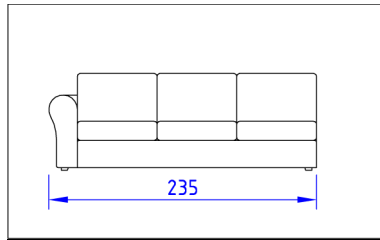

divano Plinius ghost L 260

Code **PLT B 260** | Kg **100** | m3 **1,85**

Rivestimento / Cover mt. **17**

divano Plinius ghost L 290

Code **PLT B 290** | Kg **105** | m3 **2,10**

Rivestimento / Cover mt. **18**

terminale dx/sx Plinius ghost L 185

Code **PLT C 185** | Kg **80** | m3 **1,35**

Rivestimento / Cover mt. **13**

terminale dx/sx Plinius ghost L 205

Code **PLT C 205** | Kg **85** | m3 **1,50**

Rivestimento / Cover mt. **14**