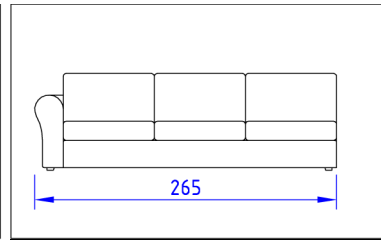

terminale dx/sx Plinius ghost L 265

Code **PLT C 265** | Kg **100** | m3 **2,00**

Rivestimento / Cover mt. **17**