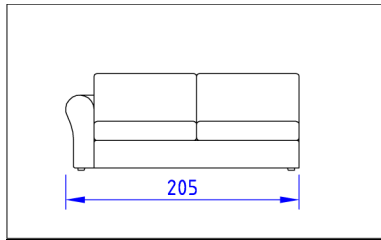

terminale dx/sx Plinius ghost L 205

Code **PLT C 205** | Kg **85** | m3 **1,50**

Rivestimento / Cover mt. **14**