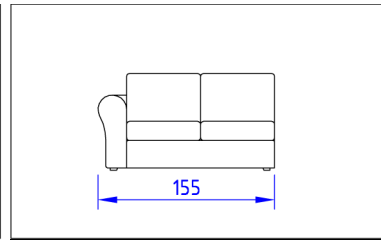

terminale dx/sx Plinius ghost L 155

Code **PLT C 155** | Kg **70** | m3 **1,15**

Rivestimento / Cover mt. **11**