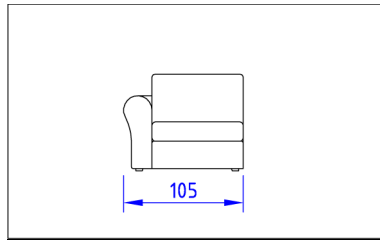

divano Plinius ghost L 210

Code **PLT B 210** | Kg **85** | m3 **1,50**

Rivestimento / Cover mt. **14**

divano Plinius ghost L 230

Code **PLT B 230** | Kg **90** | m3 **1,65**

Rivestimento / Cover mt. **15**

divano Plinius ghost L 260

Code **PLT B 260** | Kg **100** | m3 **1,85**

Rivestimento / Cover mt. **17**

divano Plinius ghost L 290

Code **PLT B 290** | Kg **105** | m3 **2,10**

Rivestimento / Cover mt. **18**