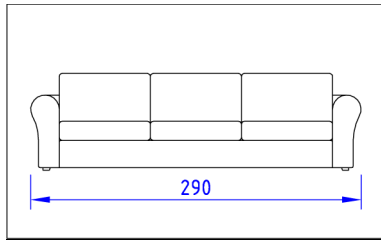

poltrona Plinius ghost L 130

Code **PLT A 130** | Kg **60** | m3 **0,90**

Rivestimento / Cover mt. **8**

divano Plinius ghost L 180

Code **PLT B 180** | Kg **75** | m3 **1,30**

Rivestimento / Cover mt. **12**

divano Plinius ghost L 210

Code **PLT B 210** | Kg **85** | m3 **1,50**

Rivestimento / Cover mt. **14**

divano Plinius ghost L 230

Code **PLT B 230** | Kg **90** | m3 **1,65**

Rivestimento / Cover mt. **15**

divano Plinius ghost L 260

Code **PLT B 260** | Kg **100** | m3 **1,85**

Rivestimento / Cover mt. **17**

divano Plinius ghost L 290

Code **PLT B 290** | Kg **105** | m3 **2,10**

Rivestimento / Cover mt. **18**