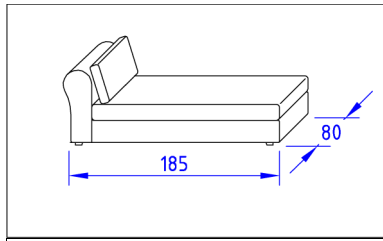

centrale Plinius ghost L 210

Code **PLT D 210** | Kg **90** | m3 **1,55**

Rivestimento / Cover mt. **15**

centrale Plinius ghost L 240

Code **PLT D 240** | Kg **95** | m3 **1,80**

Rivestimento / Cover mt. **16**

angolo Plinius ghost 100 x 100

Code **PLT E 100** | Kg **72** | m3 **0,85**

Rivestimento / Cover mt. **9**

ormese bracciolo Plinius ghost 80x1

Code **PLT G 155** | Kg **70** | m3 **1,20**

Rivestimento / Cover mt. **9**