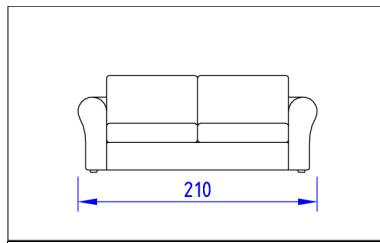

poltrona Plinius ghost L 130

Code **PLT A 130** | Kg **60** | m3 **0,90**

Rivestimento / Cover mt. **8**

divano Plinius ghost L 180

Code **PLT B 180** | Kg **75** | m3 **1,30**

Rivestimento / Cover mt. **12**

divano Plinius ghost L 210

Code **PLT B 210** | Kg **85** | m3 **1,50**

Rivestimento / Cover mt. **14**

divano Plinius ghost L 230

Code **PLT B 230** | Kg **90** | m3 **1,65**

Rivestimento / Cover mt. **15**

divano Plinius ghost L 260

Code **PLT B 260** | Kg **100** | m3 **1,85**

Rivestimento / Cover mt. **17**

divano Plinius ghost L 290

Code **PLT B 290** | Kg **105** | m3 **2,10**

Rivestimento / Cover mt. **18**