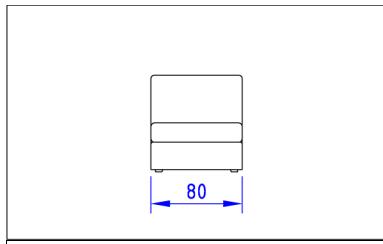

terminale dx/sx Plinius ghost L 235

Code **PLT C 235** | Kg **95** | m3 **1,70**

Rivestimento / Cover mt. **16**

terminale dx/sx Plinius ghost L 265

Code **PLT C 265** | Kg **100** | m3 **2,00**

Rivestimento / Cover mt. **17**