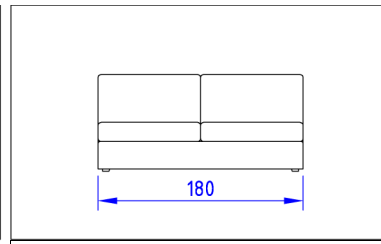

centrale Plinius ghost L 180

Code **PLT D 180** | Kg **80** | m3 **1,35**

Rivestimento / Cover mt. **13**