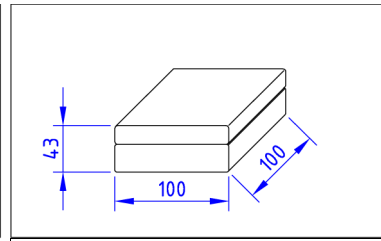

Pouf Plinius ghost 100 x 100

Code **PLT R 100** | Kg **40** | m3 **0,50**

Rivestimento / Cover mt. **5**