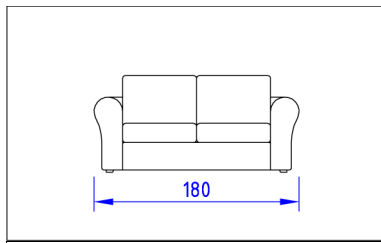

poltrona Plinius ghost L 130

Code **PLT A 130** | Kg **60** | m3 **0,90**

Rivestimento / Cover mt. **8**

divano Plinius ghost L 180

Code **PLT B 180** | Kg **75** | m3 **1,30**

Rivestimento / Cover mt. **12**

divano Plinius ghost L 210

Code **PLT B 210** | Kg **85** | m3 **1,50**

Rivestimento / Cover mt. **14**

divano Plinius ghost L 230

Code **PLT B 230** | Kg **90** | m3 **1,65**

Rivestimento / Cover mt. **15**

divano Plinius ghost L 260

Code **PLT B 260** | Kg **100** | m3 **1,85**

Rivestimento / Cover mt. **17**

divano Plinius ghost L 290

Code **PLT B 290** | Kg **105** | m3 **2,10**

Rivestimento / Cover mt. **18**