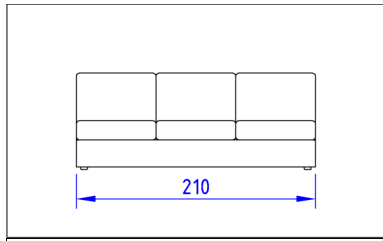

centrale poltrona Plinius ghost L 80

Code **PLT D 080** | Kg **50** | m3 **0,60**

Rivestimento / Cover mt. **6**

centrale Plinius ghost L 130

Code **PLT D 130** | Kg **65** | m3 **1,00**

Rivestimento / Cover mt. **10**

centrale Plinius ghost L 160

Code **PLT D 160** | Kg **75** | m3 **1,20**

Rivestimento / Cover mt. **12**

centrale Plinius ghost L 180

Code **PLT D 180** | Kg **80** | m3 **1,35**

Rivestimento / Cover mt. **13**