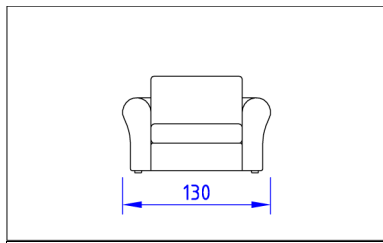

poltrona Plinius ghost L 130

Code **PLT A 130** | Kg **60** | m3 **0,90**

Rivestimento / Cover mt. **8**