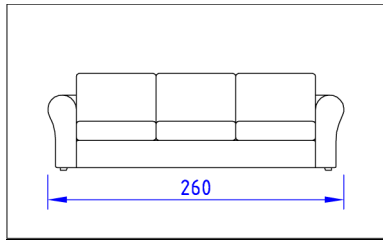

poltrona Plinius ghost L 130

Code **PLT A 130** | Kg **60** | m3 **0,90**

Rivestimento / Cover mt. **8**

divano Plinius ghost L 180

Code **PLT B 180** | Kg **75** | m3 **1,30**

Rivestimento / Cover mt. **12**

divano Plinius ghost L 210

Code **PLT B 210** | Kg **85** | m3 **1,50**

Rivestimento / Cover mt. **14**

divano Plinius ghost L 230

Code **PLT B 230** | Kg **90** | m3 **1,65**

Rivestimento / Cover mt. **15**

divano Plinius ghost L 260

Code **PLT B 260** | Kg **100** | m3 **1,85**

Rivestimento / Cover mt. **17**

divano Plinius ghost L 290

Code **PLT B 290** | Kg **105** | m3 **2,10**

Rivestimento / Cover mt. **18**