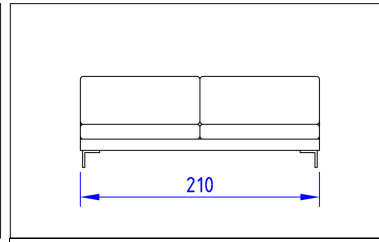

centrale Prince XXL L 150

Code PRX D 150 | Kg 75 | m3 1,20

Rivestimento / Cover mt. 10

centrale Prince XXL L 180

Code PRX D 180 | Kg 85 | m3 1,40

Rivestimento / Cover mt. 11

centrale Prince XXL L 210

Code PRX D 210 | Kg 95 | m3 1,60