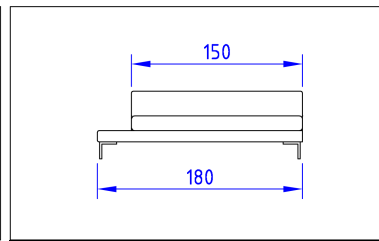

Dormouse Prince XXL L 90 P 180

Code PRX G 180 | Kg 80 | m3 1,30

Rivestimento / Cover mt. 10

enisola dx/sx Prince XXL L 180/sp.15

Code PRX H 001 | Kg 85 | m3 1,40

Rivestimento / Cover mt. 12

enisola dx/sx Prince XXL L 210/sp.18