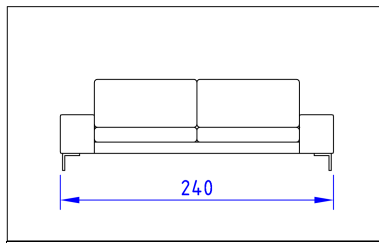

divano Prince XXL L 210

Code PRX B 210 | Kg 85 | m3 1,50

Rivestimento / Cover mt. 12

divano Prince XXL L 240

Code PRX B 240 | Kg 95 | m3 1,70

Rivestimento / Cover mt. 13

divano Prince XXL L 270

Code PRX B 270 | Kg 105 | m3 1,90

terminale Prince XXL dx/sx L 180

Code PRX C 180 | Kg 80 | m3 1,40

Rivestimento / Cover mt. 11

terminale bracciolo/schienale dx/sx L 199

Code PRX C 199 | Kg 90 | m3 1,60

Rivestimento / Cover mt. 12

terminale Prince XXL dx/sx L 210