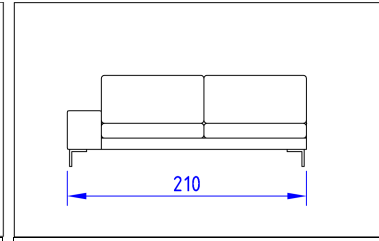

terminale Prince XXL dx/sx L 180

Code PRX C 180 | Kg 80 | m3 1,40

Rivestimento / Cover mt. 11

terminale bracciolo/schienale dx/sx L 199

Code PRX C 199 | Kg 90 | m3 1,60

Rivestimento / Cover mt. 12

terminale Prince XXL dx/sx L 210