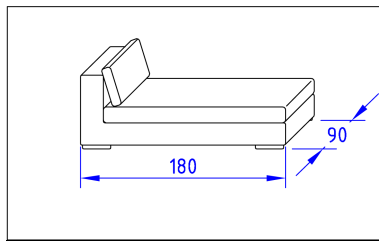

Rivestimento / Cover mt. 13

centrale Prince XXL L 240

Code PRX D 240 | Kg 105 | m3 1,80

Rivestimento / Cover mt. 14

Dormouse Prince XXL L 90 P 160

Code PRX G 160 | Kg 70 | m3 1,20

Rivestimento / Cover mt. 9