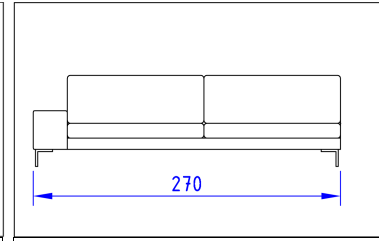

terminale Prince XXL dx/sx L 270

Code PRX C 270 | Kg 110 | m3 2,00

Rivestimento / Cover mt. 15