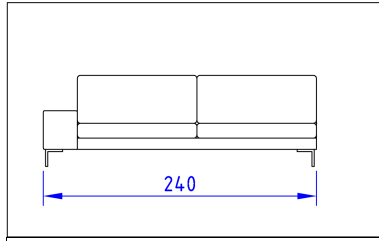

terminale Prince XXL dx/sx L 180

Code PRX C 180 | Kg 80 | m3 1,40

Rivestimento / Cover mt. 11

terminale bracciolo/schienale dx/sx L 199

Code PRX C 199 | Kg 90 | m3 1,60

Rivestimento / Cover mt. 12

terminale Prince XXL dx/sx L 210

Code PRX C 210 | Kg 90 | m3 1,60

Rivestimento / Cover mt. 12

terminale bracciolo/schienale dx/sx L 229

Code PRX C 229 | Kg 100 | m3 1,80

Rivestimento / Cover mt. 14

terminale Prince XXL dx/sx L 240

Code PRX C 240 | Kg 100 | m3 1,80