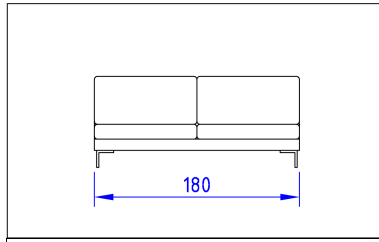

centrale Prince XXL L 180

Code PRX D 180 | Kg 85 | m3 1,40

Rivestimento / Cover mt. 11