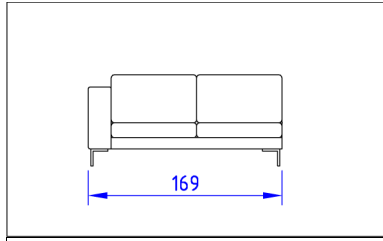

divano Prince XXL L 210

Code PRX B 210 | Kg 85 | m3 1,50

Rivestimento / Cover mt. 12

divano Prince XXL L 240

Code PRX B 240 | Kg 95 | m3 1,70

Rivestimento / Cover mt. 13

divano Prince XXL L 270

Code PRX B 270 | Kg 105 | m3 1,90

Rivestimento / Cover mt. 15

divano Prince XXL L 300

Code PRX B 300 | Kg 115 | m3 2,10

Rivestimento / Cover mt. 16

terminale bracciolo/schienale dx/sx L 169

Code PRX C 169 | Kg 80 | m3 1,40

Rivestimento / Cover mt. 11

terminale Prince XXL dx/sx L 180

Code PRX C 180 | Kg 80 | m3 1,40

Rivestimento / Cover mt. 11

terminale bracciolo/schienale dx/sx L 199

Code PRX C 199 | Kg 90 | m3 1,60

Rivestimento / Cover mt. 12

terminale Prince XXL dx/sx L 210