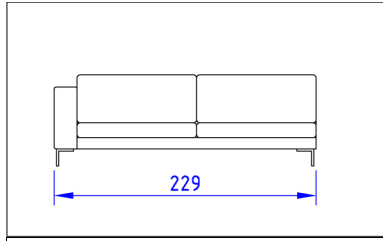

terminale bracciolo/schienale dx/sx L 229

Code PRX C 229 | Kg 100 | m3 1,80

Rivestimento / Cover mt. 14