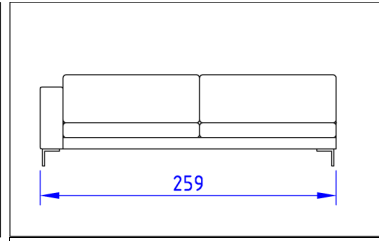

terminale bracciolo/schienale dx/sx L 259

Code PRX C 259 | Kg 110 | m3 2,00

Rivestimento / Cover mt. 15