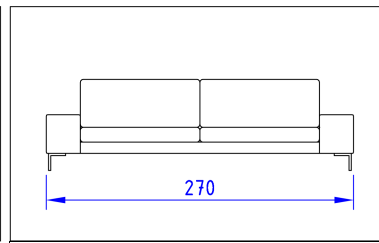

divano Prince XXL L 210

Code PRX B 210 | Kg 85 | m3 1,50

Rivestimento / Cover mt. 12

divano Prince XXL L 240

Code PRX B 240 | Kg 95 | m3 1,70

Rivestimento / Cover mt. 13

divano Prince XXL L 270

Code PRX B 270 | Kg 105 | m3 1,90

Rivestimento / Cover mt. 15

divano Prince XXL L 300

Code PRX B 300 | Kg 115 | m3 2,10

Rivestimento / Cover mt. 16

terminale bracciolo/schienale dx/sx L 169

Code PRX C 169 | Kg 80 | m3 1,40

Rivestimento / Cover mt. 11

terminale Prince XXL dx/sx L 180

Code PRX C 180 | Kg 80 | m3 1,40

Rivestimento / Cover mt. 11

terminale bracciolo/schienale dx/sx L 199

Code PRX C 199 | Kg 90 | m3 1,60

Rivestimento / Cover mt. 12

terminale Prince XXL dx/sx L 210