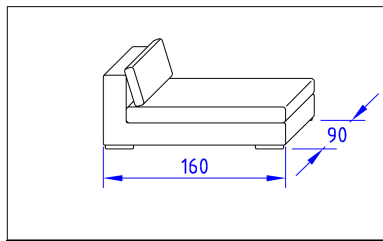

Dormouse Prince XXL L 90 P 160

Code PRX G 160 | Kg 70 | m3 1,20

Rivestimento / Cover mt. 9