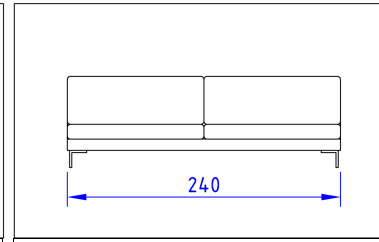

centrale Prince XXL L 240

Code PRX D 240 | Kg 105 | m3 1,80

Rivestimento / Cover mt. 14