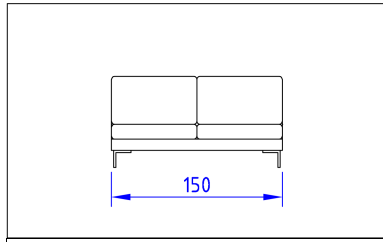

Rivestimento / Cover mt. 14

terminale bracciolo/schienale dx/sx L 259

Code PRX C 259 | Kg 110 | m3 2,00

Rivestimento / Cover mt. 15

terminale Prince XXL dx/sx L 270

Code PRX C 270 | Kg 110 | m3 2,00

Rivestimento / Cover mt. 15