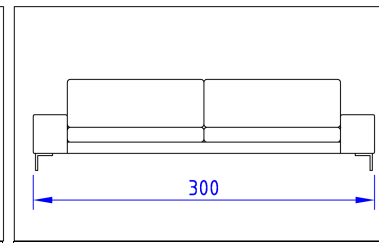

divano Prince XXL L 300

Code PRX B 300 | Kg 115 | m3 2,10

Rivestimento / Cover mt. 16