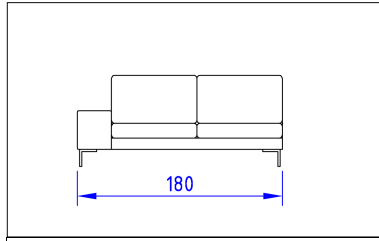

divano Prince XXL L 210

Code PRX B 210 | Kg 85 | m3 1,50

Rivestimento / Cover mt. 12

divano Prince XXL L 240

Code PRX B 240 | Kg 95 | m3 1,70

Rivestimento / Cover mt. 13

divano Prince XXL L 270

Code PRX B 270 | Kg 105 | m3 1,90

Rivestimento / Cover mt. 15

divano Prince XXL L 300

Code PRX B 300 | Kg 115 | m3 2,10

Rivestimento / Cover mt. 16

terminale bracciolo/schienale dx/sx L 169

Code PRX C 169 | Kg 80 | m3 1,40

Rivestimento / Cover mt. 11

terminale Prince XXL dx/sx L 180

Code PRX C 180 | Kg 80 | m3 1,40

Rivestimento / Cover mt. 11

terminale bracciolo/schienale dx/sx L 199

Code PRX C 199 | Kg 90 | m3 1,60

Rivestimento / Cover mt. 12

terminale Prince XXL dx/sx L 210