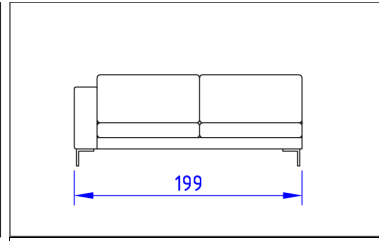

divano Prince XXL L 210

Code PRX B 210 | Kg 85 | m3 1,50

Rivestimento / Cover mt. 12

divano Prince XXL L 240

Code PRX B 240 | Kg 95 | m3 1,70

Rivestimento / Cover mt. 13

divano Prince XXL L 270

Code PRX B 270 | Kg 105 | m3 1,90

Rivestimento / Cover mt. 15

divano Prince XXL L 300

Code PRX B 300 | Kg 115 | m3 2,10

Rivestimento / Cover mt. 16

terminale bracciolo/schienale dx/sx L 169

Code PRX C 169 | Kg 80 | m3 1,40

Rivestimento / Cover mt. 11

terminale Prince XXL dx/sx L 180

Code PRX C 180 | Kg 80 | m3 1,40

Rivestimento / Cover mt. 11

terminale bracciolo/schienale dx/sx L 199

Code PRX C 199 | Kg 90 | m3 1,60

Rivestimento / Cover mt. 12

terminale Prince XXL dx/sx L 210