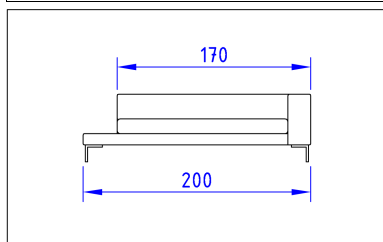

enisola dx/sx Prince XXL L 200/sp.17

Code PRX H 003 | Kg 90 | m3 1,60

Rivestimento / Cover mt. 13