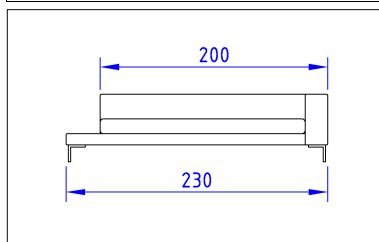

Code PRX H 002 | Kg 95 | m3 1,60

Rivestimento / Cover mt. 13

enisola dx/sx Prince XXL L 200/sp.17

Code PRX H 003 | Kg 90 | m3 1,60

Rivestimento / Cover mt. 13

enisola dx/sx Prince XXL L 230/sp.20

Code PRX H 004 | Kg 100 | m3 1,80