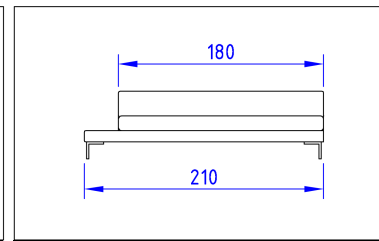

Dormouse Prince XXL L 90 P 180

Code PRX G 180 | Kg 80 | m3 1,30

Rivestimento / Cover mt. 10

enisola dx/sx Prince XXL L 180/sp.15

Code PRX H 001 | Kg 85 | m3 1,40

Rivestimento / Cover mt. 12

enisola dx/sx Prince XXL L 210/sp.18