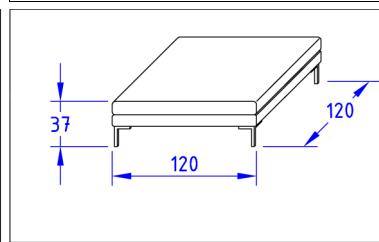

Pouf Prince XXL 120 x 120

Code PRX R 120 | Kg 35 | m3 0,60

Rivestimento / Cover mt. 6