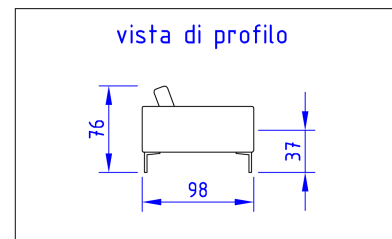

QUADRO

Design: + creation

Scheda Tecnica

Struttura: in legno di multistrato, abete e faggio, rivestita con poliuretano espanso indeformabile e vellutino accoppiato.

Molleggio: cinghia elastica ultraflex intrecciata.

Viste di profilo / Side views

DIVANO QUADRO

Data Sheet

Structure: multiply wood, pinewood and beech-wood foamed in non-deformable polyurethane coupled to fine velveteen.

Springing: ultraflex cross-elastic belts.