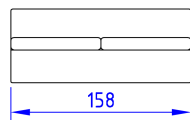

centrale Shine lot L 158

Code **SHL D 158** Kg **58** m3 **1,05**

Rivestimento / Cover mt. **7**