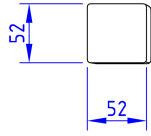

chaise lounge C dx/sx Simbiosy L 185

isola A dx/sx Simbiosy L 130

isola B dx/sx Simbiosy L 150

isola C dx/sx Simbiosy L 170

Code **SIM F 185** Kg 70 m3 1,28

Code **SIM I 130** Kg 50 m3 0,92

Code **SIM I 150** Kg 58 m3 1,05

Code **SIM I 170** Kg 66 m3 1,20

Rivestimento / Cover mt. 8,5

Rivestimento / Cover mt. 5

Rivestimento / Cover mt. 7

Rivestimento / Cover mt. 7,5

cuscino Simbiosy 45 x 45

Code **SIM L 045** Kg m3

Rivestimento / Cover mt. **0,5**