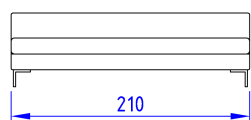

centrale Simbiosy L 210