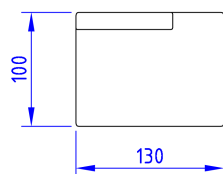

Code **SIM D 230** Kg 85 m3 1,60

Code **SIM F 145** Kg 55 m3 1,00

Code **SIM F 165** Kg 62 m3 1,15

Rivestimento / Cover mt. 9

Rivestimento / Cover mt. 10

Rivestimento / Cover mt. 6

Rivestimento / Cover mt. 8

chaise lounge C dx/sx Simbiosy L 185

isola A dx/sx Simbiosy L 130

isola B dx/sx Simbiosy L 150

isola C dx/sx Simbiosy L 170

Code **SIM F 185** Kg 70 m3 1,28

Code **SIM I 130** Kg 50 m3 0,92

Code **SIM I 150** Kg 58 m3 1,05