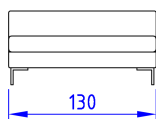

Code **SIM C 225** Kg 83 m3 1,55

Code **SIM C 245** Kg 90 m3 1,70

Rivestimento / Cover mt. 8,5

Rivestimento / Cover mt. 9

Rivestimento / Cover mt. 10

Rivestimento / Cover mt. 11

centrale Simbiosy L 130

centrale Simbiosy L 150