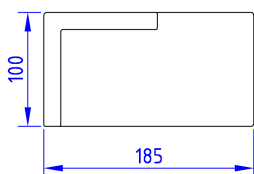

Code **SIM D 230** Kg 85 m3 1,60

Code **SIM F 145** Kg 55 m3 1,00

Code **SIM F 165** Kg 62 m3 1,15

Rivestimento / Cover mt. 9

Rivestimento / Cover mt. 10

Rivestimento / Cover mt. 6

Rivestimento / Cover mt. 8

chaise lounge C dx/sx Simbiosy L 185

isola A dx/sx Simbiosy L 130

isola B dx/sx Simbiosy L 150

isola C dx/sx Simbiosy L 170

Code **SIM F 185** Kg 70 m3 1,28

Code **SIM I 130** Kg 50 m3 0,92

Code **SIM I 150** Kg 58 m3 1,05