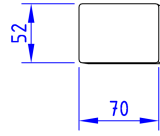

schienale Simbiosy 52 x 70

Code **SIM L 070** Kg m3

Rivestimento / Cover mt. **1**