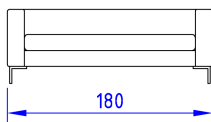

divano Simbiosy L 160

divano Simbiosy L 180

divano Simbiosy L 200

divano Simbiosy L 220

Code **SIM B 160** Kg 60 m3 1,05

Code **SIM B 180** Kg 67 m3 1,25

Code **SIM B 200** Kg 74 m3 1,40

Code **SIM B 220** Kg 80 m3 1,60