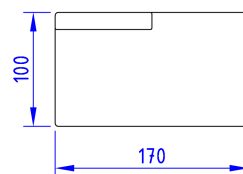

Code **SIM D 230** Kg 85 m3 1,60

Code **SIM F 145** Kg 55 m3 1,00

Code **SIM F 165** Kg 62 m3 1,15

Rivestimento / Cover mt. 9

Rivestimento / Cover mt. 10

Rivestimento / Cover mt. 6

Rivestimento / Cover mt. 8

chaise lounge C dx/sx Simbiosy L 185

isola A dx/sx Simbiosy L 130

isola B dx/sx Simbiosy L 150

isola C dx/sx Simbiosy L 170

Code **SIM F 185** Kg 70 m3 1,28

Code **SIM I 130** Kg 50 m3 0,92

Code **SIM I 150** Kg 58 m3 1,05