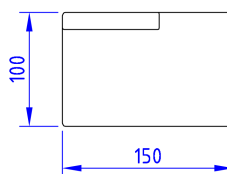

Code **SIM D 230** Kg 85 m3 1,60

Code **SIM F 145** Kg 55 m3 1,00

Code **SIM F 165** Kg 62 m3 1,15

Rivestimento / Cover mt. 9

Rivestimento / Cover mt. 10

Rivestimento / Cover mt. 6

Rivestimento / Cover mt. 8

chaise lounge C dx/sx Simbiosy L 185

isola A dx/sx Simbiosy L 130

isola B dx/sx Simbiosy L 150

isola C dx/sx Simbiosy L 170

Code **SIM F 185** Kg 70 m3 1,28

Code **SIM I 130** Kg 50 m3 0,92

Code **SIM I 150** Kg 58 m3 1,05