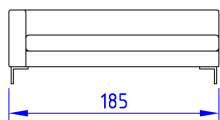

terminale dx/sx Simbiosy L 185