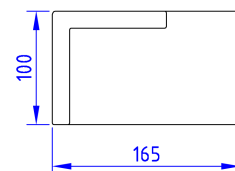

Rivestimento / Cover mt. 7

Rivestimento / Cover mt. 7,5

Rivestimento / Cover mt. 8

centrale Simbiosy L 210

centrale Simbiosy L 230

chaise lounge A dx/sx Simbiosy P 145

chaise lounge B dx/sx Simbiosy L 165

Code **SIM D 210** Kg 79 m3 1,45