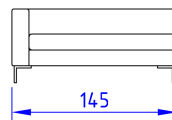

terminale dx/sx Simbiosy L 145