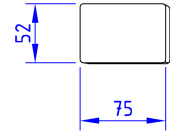

schienale Simbiosy 52 x 52

Code **SIM L 052** Kg m3

Rivestimento / Cover mt. **1**

schienale Simbiosy 52 x 70

Code **SIM L 070** Kg m3

Rivestimento / Cover mt. **1**

schienale Simbiosy 52 x 75

Code **SIM L 075** Kg m3

Rivestimento / Cover mt. **1,5**

schienale Simbiosy 52 x 85

Code **SIM L 085** Kg m3

Rivestimento / Cover mt. **1,5**

schienale Simbiosy 52 x 95

Code **SIM L 095** Kg m3

Rivestimento / Cover mt. **1,5**

Pouf Simbiosy 100 x 100