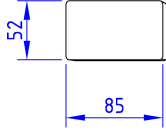

schienale Simbiosy 52 x 85

Code **SIM L 085** Kg m3

Rivestimento / Cover mt. **1,5**