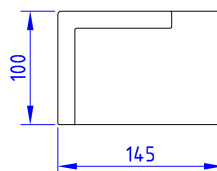

Rivestimento / Cover mt. 7

Rivestimento / Cover mt. 7,5

Rivestimento / Cover mt. 8

centrale Simbiosy L 210

centrale Simbiosy L 230

chaise lounge A dx/sx Simbiosy P 145

chaise lounge B dx/sx Simbiosy L 165

Code **SIM D 210** Kg 79 m3 1,45