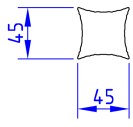

cuscino Simbiosy 45 x 45

Code **SIM L 045** Kg m3

Rivestimento / Cover mt. **0,5**