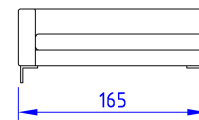

terminale dx/sx Simbiosy L 165

Code **SIM B 240** Kg 88 m3 1,67

Code **SIM B 260** Kg 95 m3 1,80

Code **SIM C 145** Kg 55 m3 1,00

Code **SIM C 165** Kg 62 m3 1,15

Rivestimento / Cover mt. 11

Rivestimento / Cover mt. 12

Rivestimento / Cover mt. 6

Rivestimento / Cover mt. 8