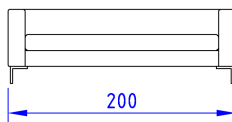

divano Simbiosy L 160

divano Simbiosy L 180

divano Simbiosy L 200

divano Simbiosy L 220

Code **SIM B 160** Kg 60 m3 1,05

Code **SIM B 180** Kg 67 m3 1,25

Code **SIM B 200** Kg 74 m3 1,40

Code **SIM B 220** Kg 80 m3 1,60