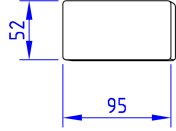

schienale Simbiosy 52 x 95

Code **SIM L 095** Kg m3

Rivestimento / Cover mt. **1,5**