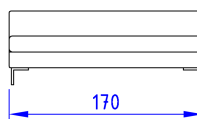

Code **SIM C 225** Kg 83 m3 1,55

Code **SIM C 245** Kg 90 m3 1,70

Rivestimento / Cover mt. 8,5

Rivestimento / Cover mt. 9

Rivestimento / Cover mt. 10

Rivestimento / Cover mt. 11

centrale Simbiosy L 130

centrale Simbiosy L 150