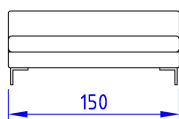

Code **SIM C 225** Kg 83 m3 1,55

Code **SIM C 245** Kg 90 m3 1,70

Rivestimento / Cover mt. 8,5

Rivestimento / Cover mt. 9

Rivestimento / Cover mt. 10

Rivestimento / Cover mt. 11

centrale Simbiosy L 130

centrale Simbiosy L 150

centrale Simbiosy L 170

centrale Simbiosy L 190

Code **SIM D 130** Kg 50 m3 0,92

Code **SIM D 150** Kg 58 m3 1,05

Code **SIM D 170** Kg 66 m3 1,20

Code **SIM D 190** Kg 70 m3 1,32

Rivestimento / Cover mt. 5