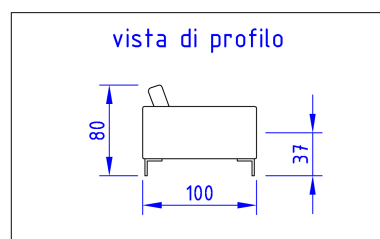

Viste di profilo / Side views

DIVANO VILLAGE GHOST

Data Sheet

Structure: multiply wood, pinewood and beech-wood foamed in non-deformable polyurethane coupled to fine velveteen.

Springing: ultraflex cross-elastic belts.

Seat padding: goose-down quilted with non-deformable polyurethane foam.

Backrest padding: filled with goose-down.

Cushions: filled with goose-down.

Feet: aluminium.

Peculiarity: Village Ghost model fully removable cover.